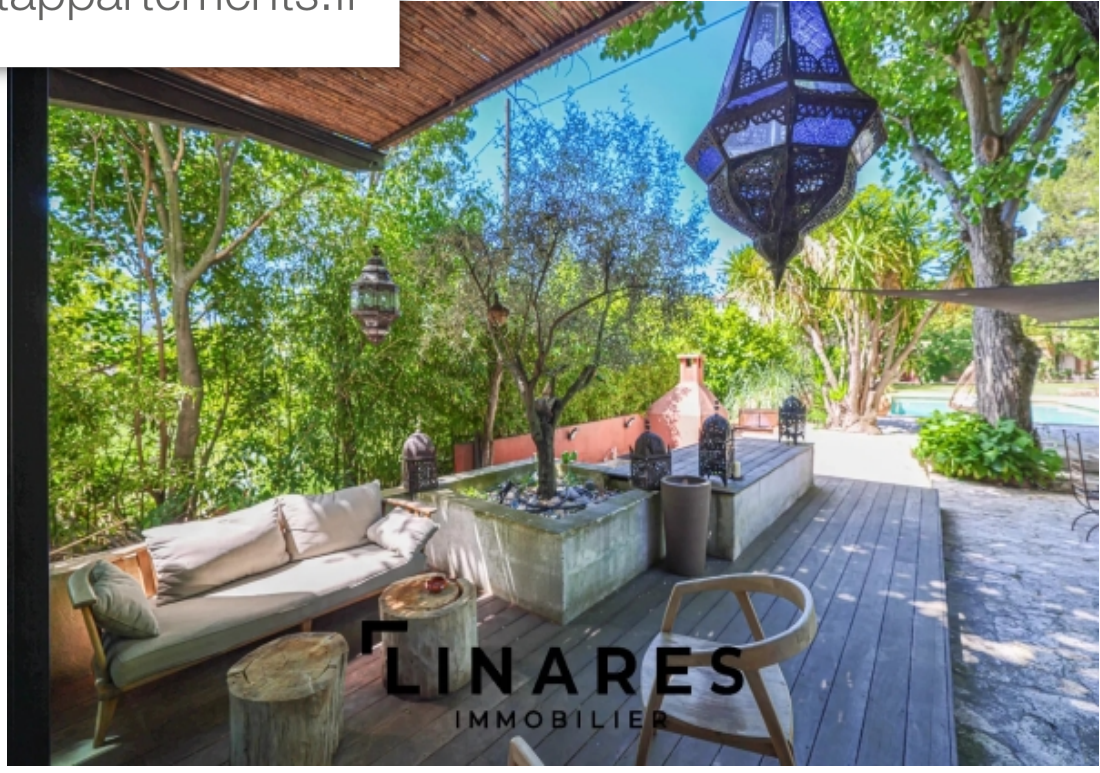

LINARES
IMMOBILIER