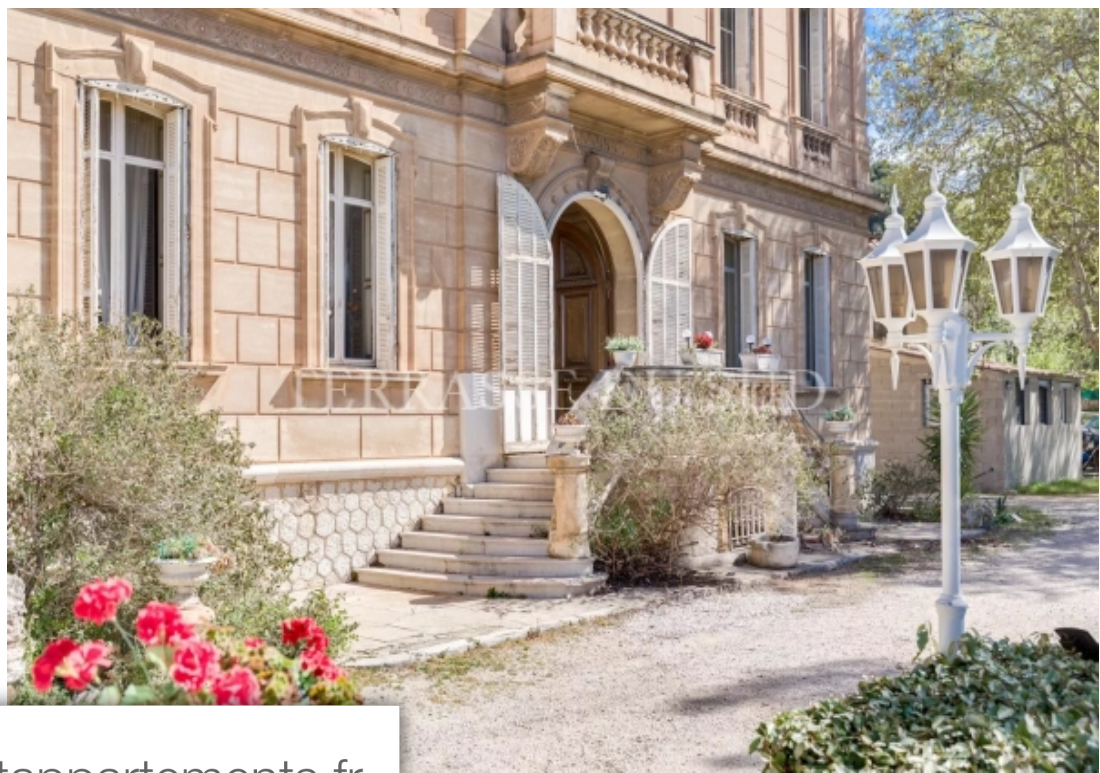

Pièces	15 Pièces
Superficie	620 m²
Référence	1853
Prix	1 495 000 €

Marseille 15Eme

Maison à vendre (13015)

Exceptionnel. En exclusivité, sublime bastide du XVIII^e siècle, 15 pièces, avec maison dite "de cocher" attenante, sur terrain de 4000 m² environ (Détachement de parcelle à prévoir), caves et combles en bon état. Exposé sud/ouest et avec jolie vue sur la mer et le port autonome, ce château s'élève sur 2 étages, répartis autour d'un escalier central dans un bel équilibre. Le rez de chaussé de plus de 200 m² est étonnamment bien conservé dans les pièces à vivre (salon, salle à manger et chambre); les éléments architecturaux de l'époque y sont nombreux et remarquables: cheminées des ateliers Jules Cantini, plafonds ouvragés, bas reliefs, fresques, parquets, etc.... Les étages, dont la plupart des ouvertures offrent une vue sur la mer, ont été découpés en 5 appartements, et nécessitent des travaux de réaménagement, afin de redonner tout son lustre à l'ensemble. A noter au 1^{er} étage, une petite chapelle/oratoire. La façade, en bon état, présente toutes les caractéristiques de l'époque: magnifique harmonie et symétrie de l'ensemble, frontispice, colonnes, perron et balustres. Le terrain, arboré, offre outre une jolie vue sur la mer et une fontaine remarquable, des stationnements pour une ...

TERRASSE DU SUD

565 avenue du Prado - 13008 MARSEILLE 8^{EME}

[Contacter l'agence](#)

[Voir tous les biens de cette agence](#)

www.maisonsetappartements.fr