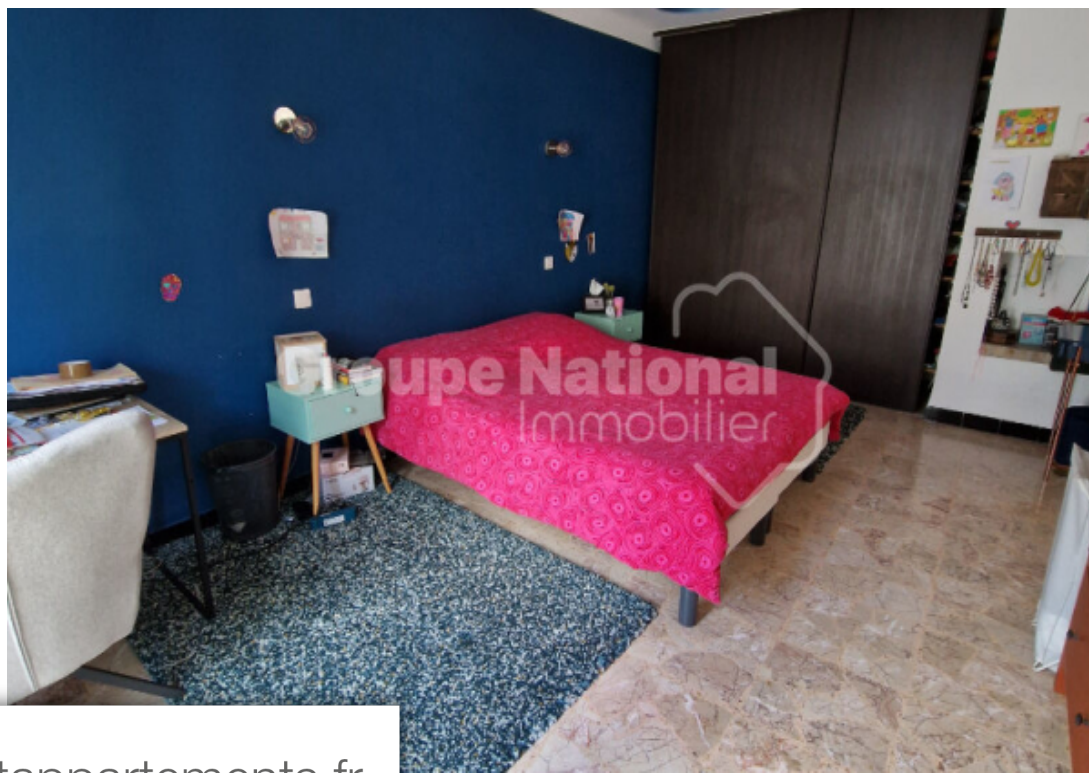

www.maisonsetappartements.fr