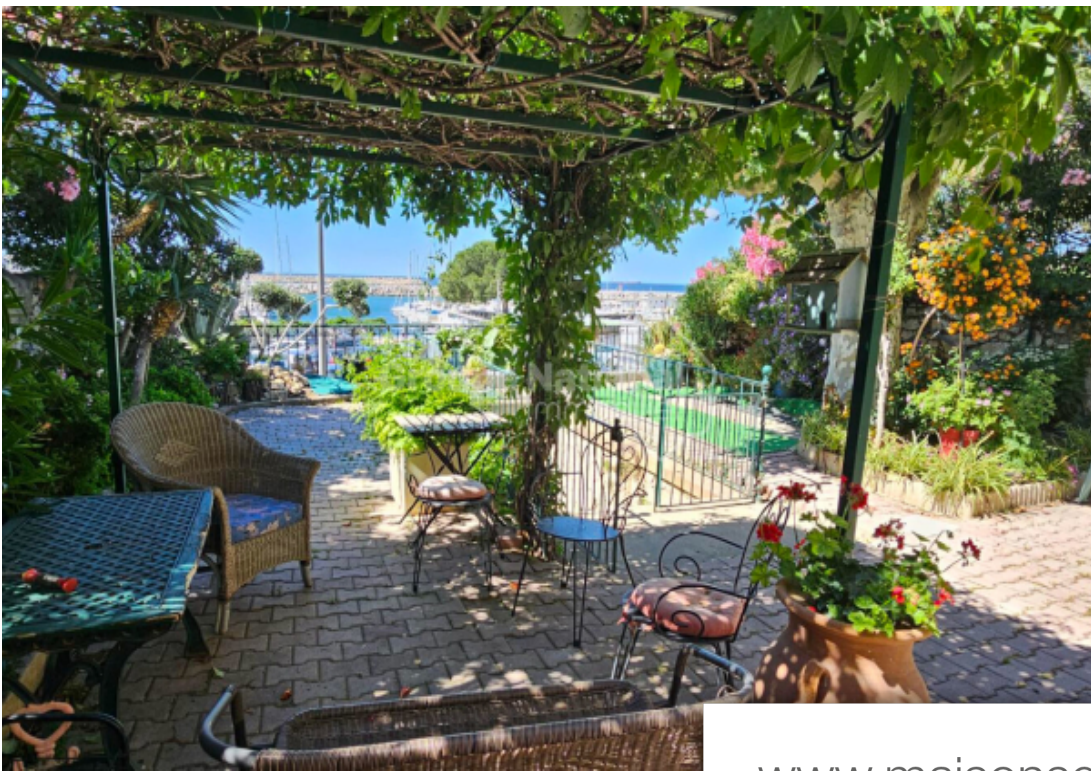

www.maisonsetappartements.fr