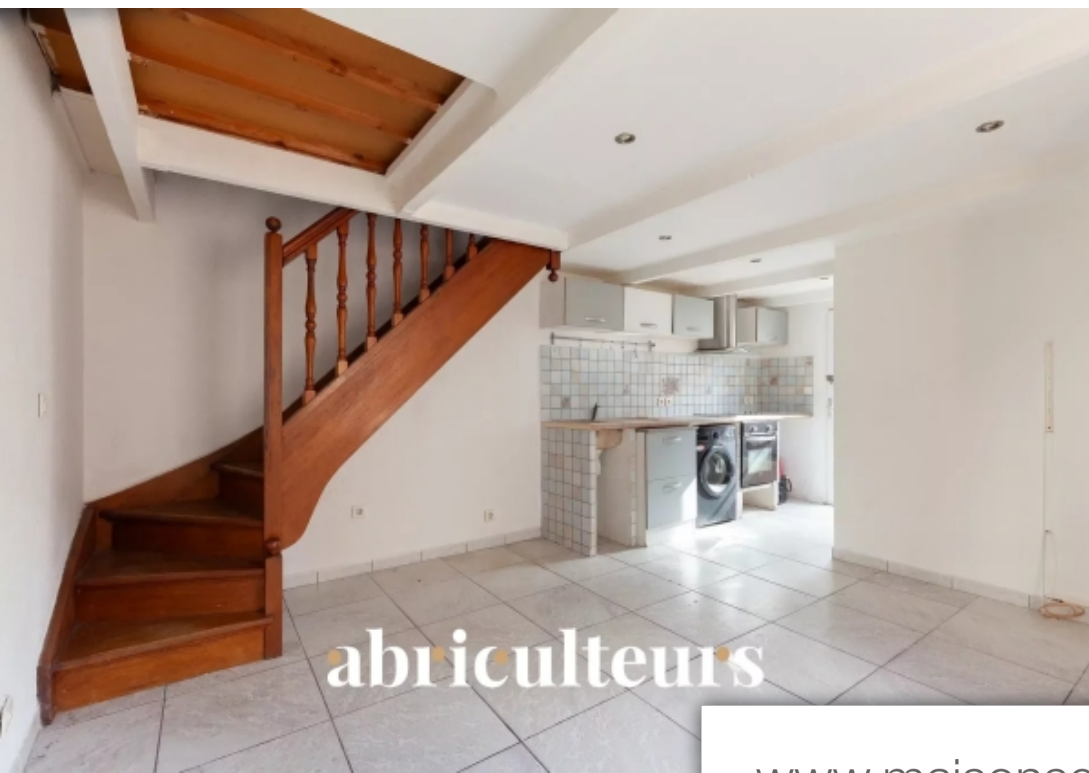

abriculteurs