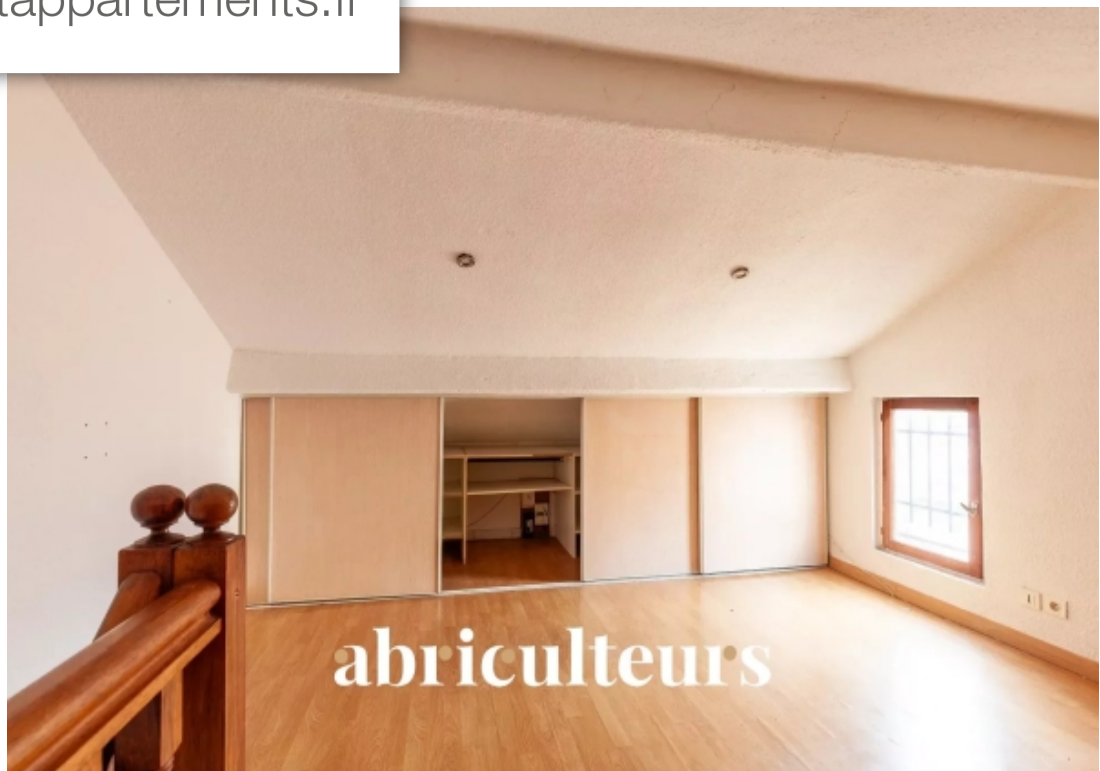

abriculteurs