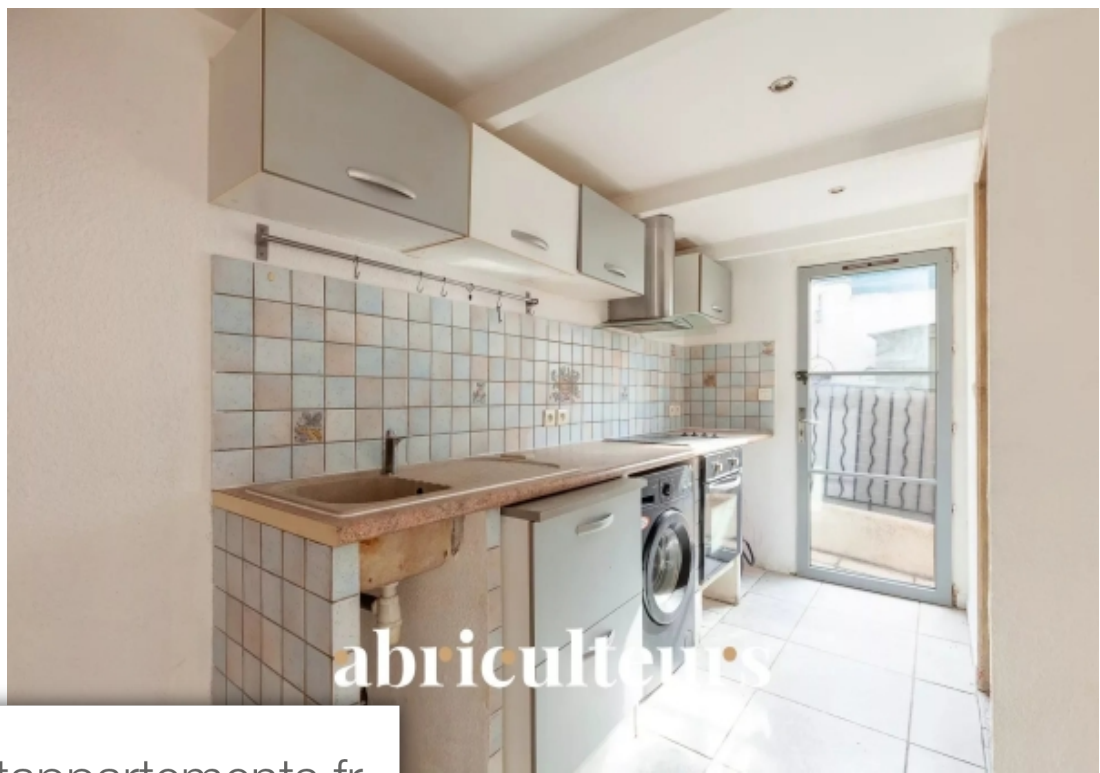

abriculteurs

abriculteurs

www.maisonsetappartements.fr

abriculteurs

abriculteurs