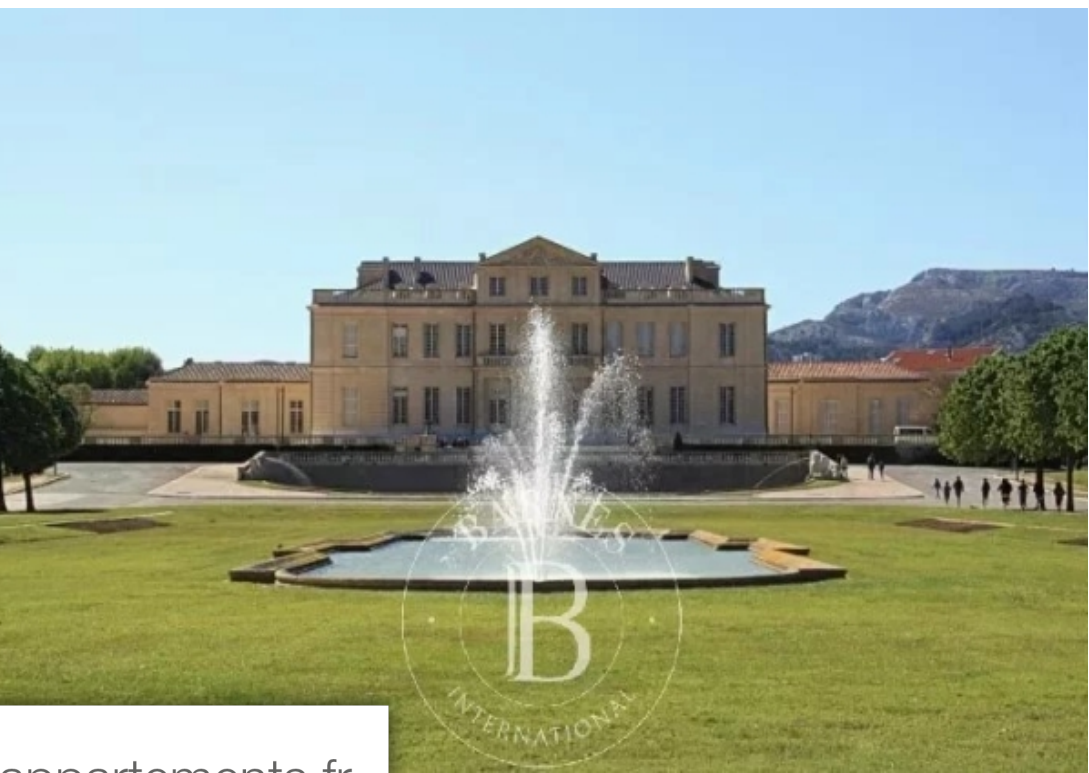

www.maisonsetappartements.fr