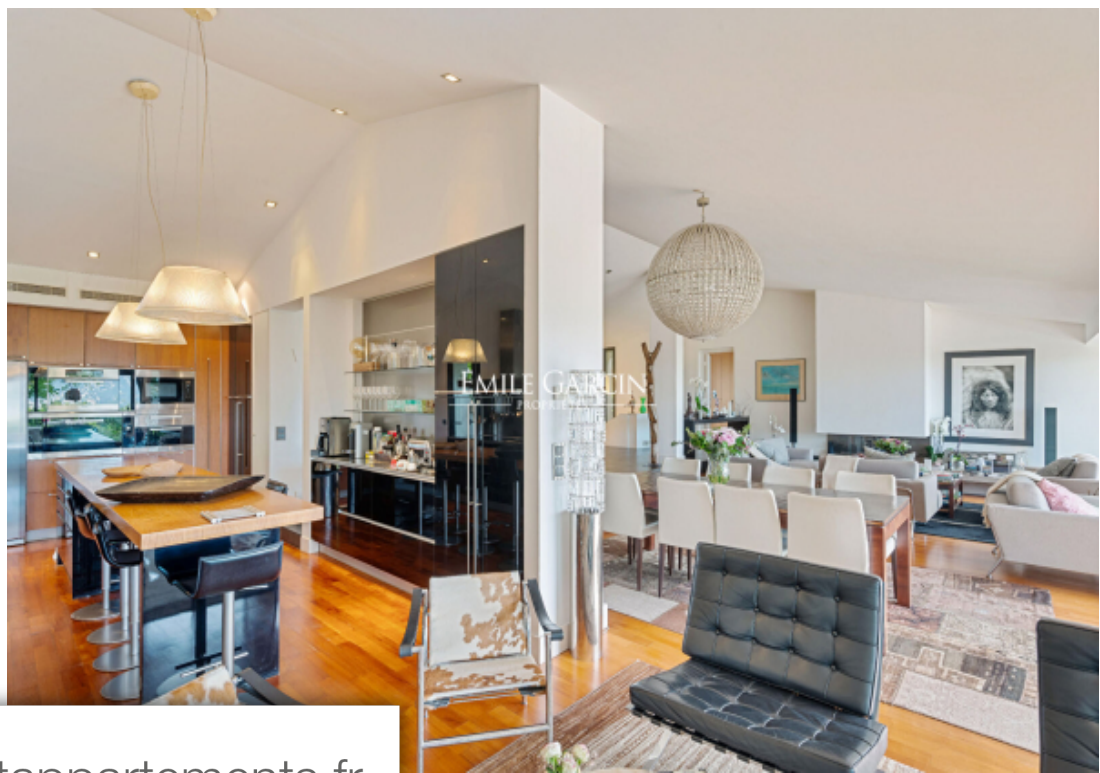

www.maisonsetappartements.fr