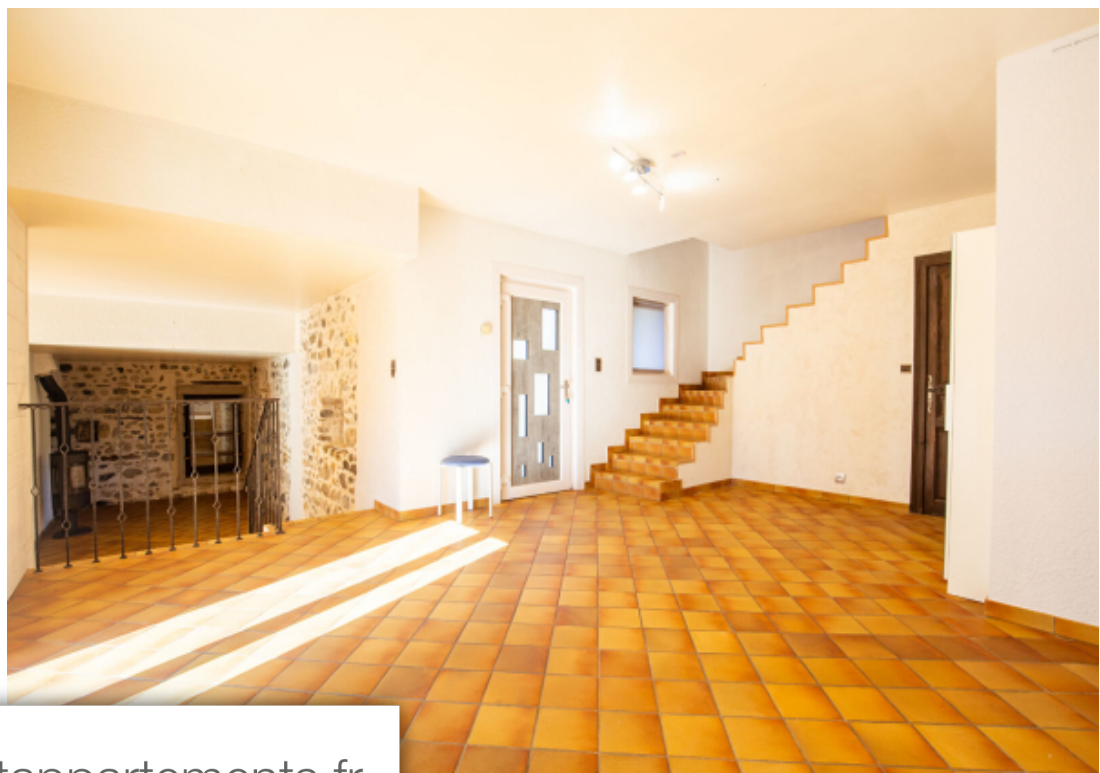

www.maisonsetappartements.fr