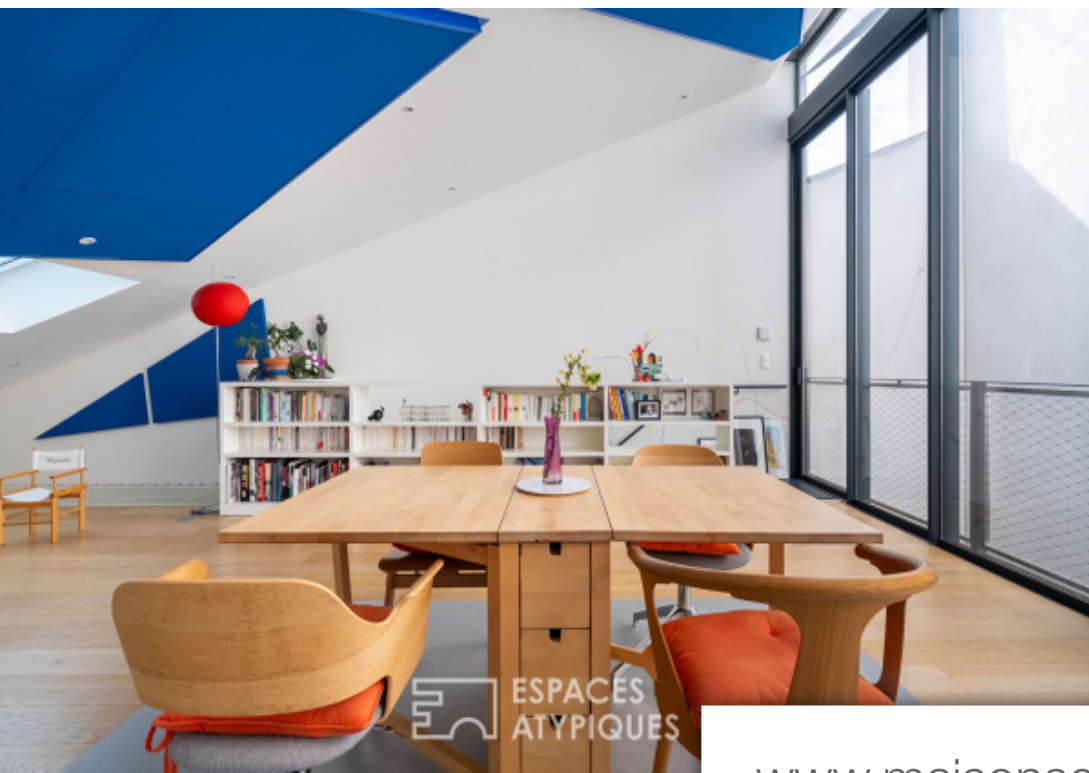

ESPACES
ATYPIQUES