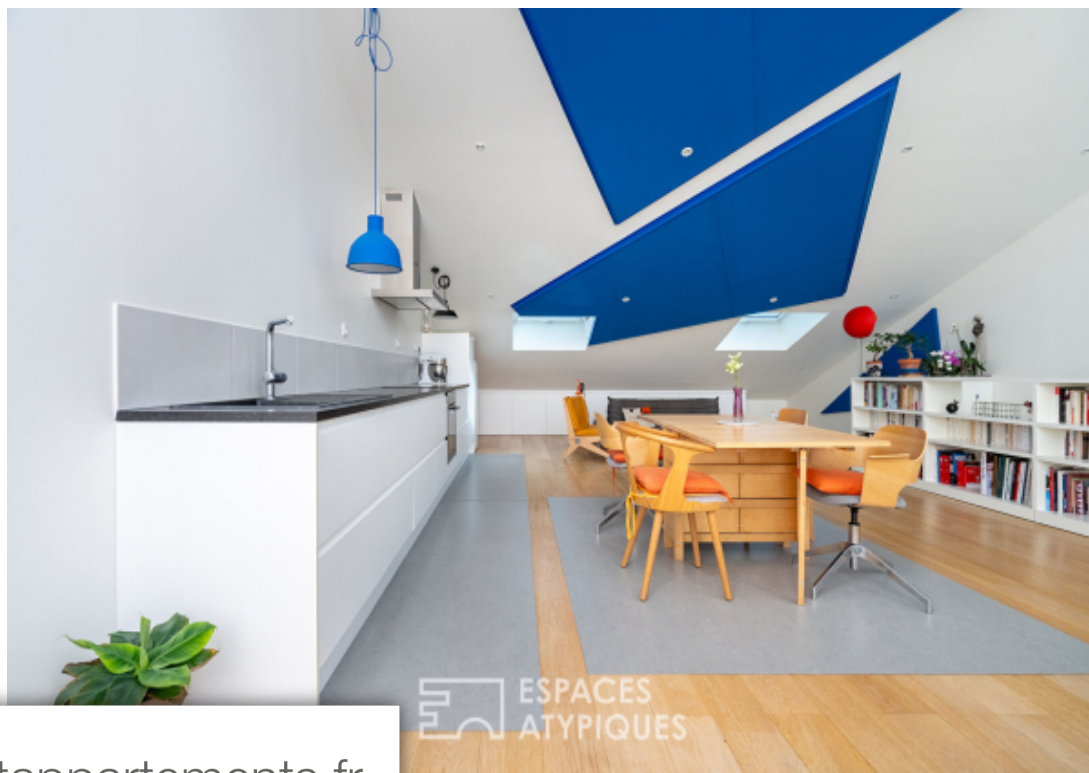

ESPACES
ATYPIQUES

ESPACES
ATYPIQUES

www.maisonsetappartements.fr

ESPACES
ATYPIQUES

ESPACES
ATYPIQUES