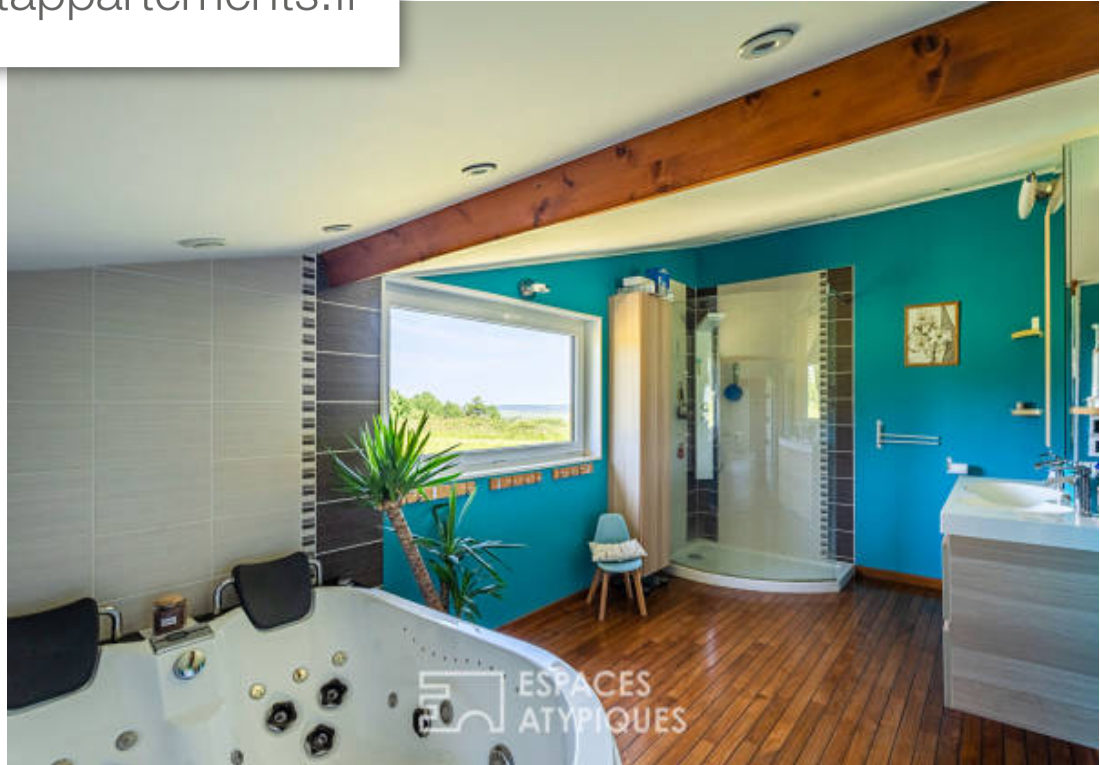

ESPACES ATYPIQUES