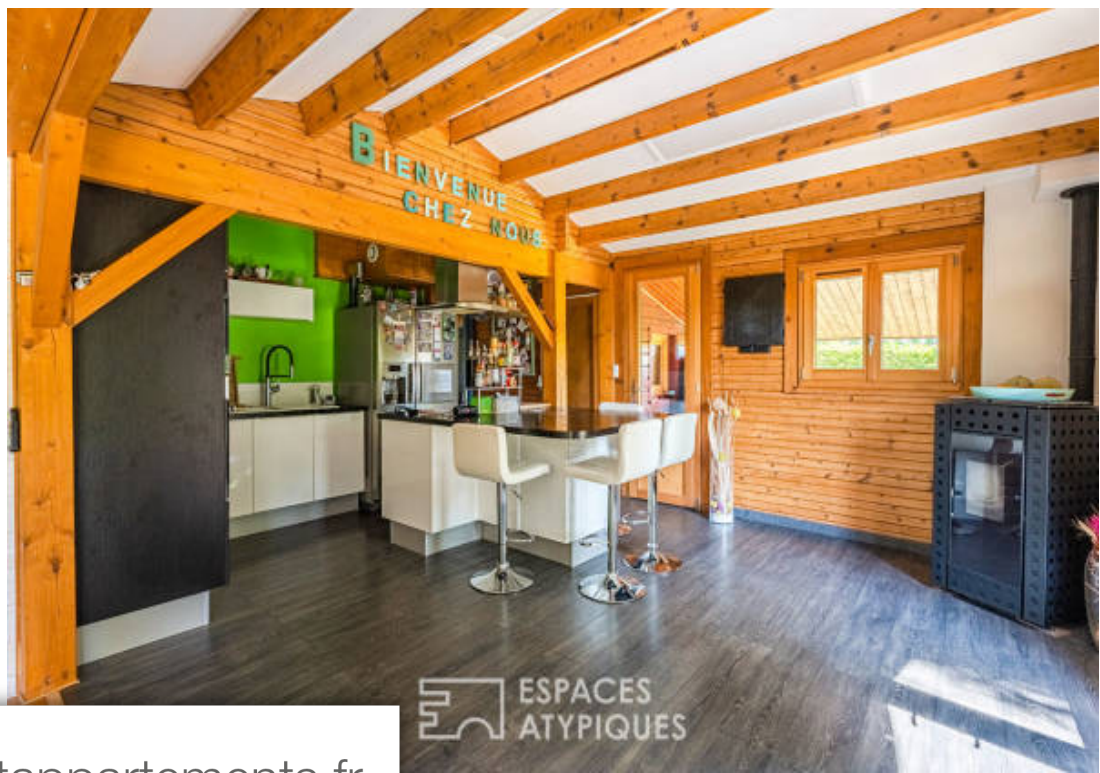

ESPACES ATYPIQUES

ESPACES ATYPIQUES

www.maisonsetappartements.fr

ESPACES ATYPIQUES

ESPACES ATYPIQUES