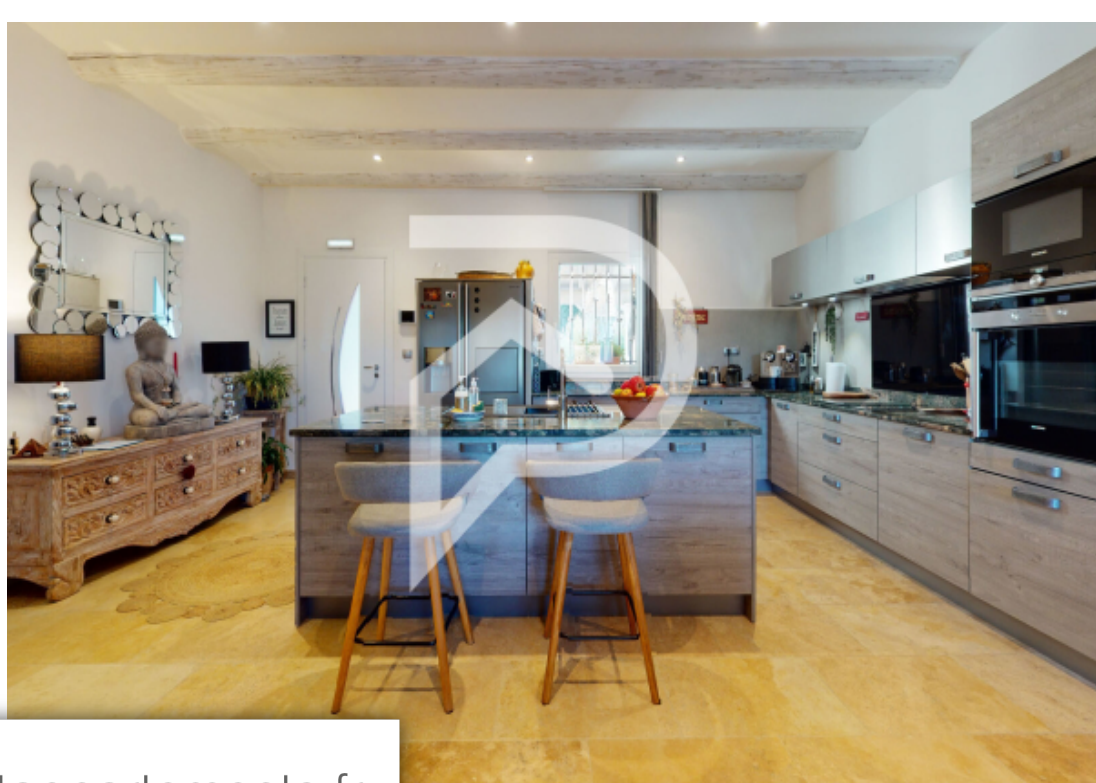

www.maisonsetappartements.fr