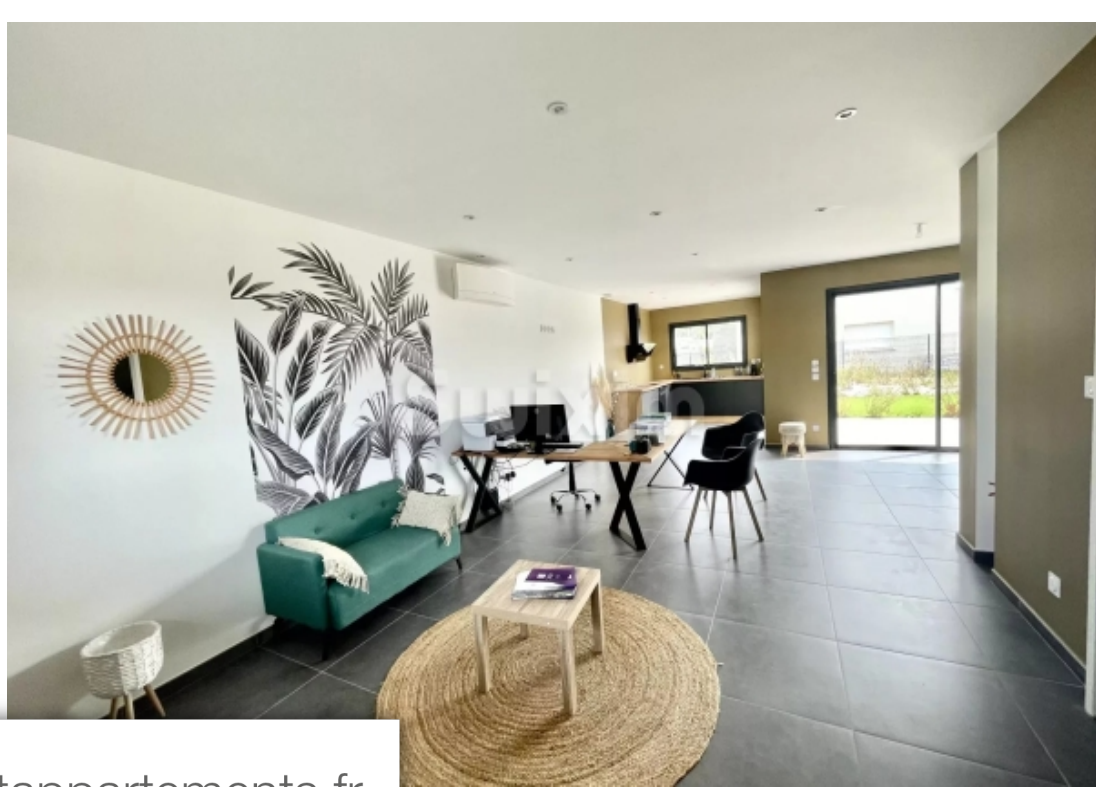

www.maisonsetappartements.fr