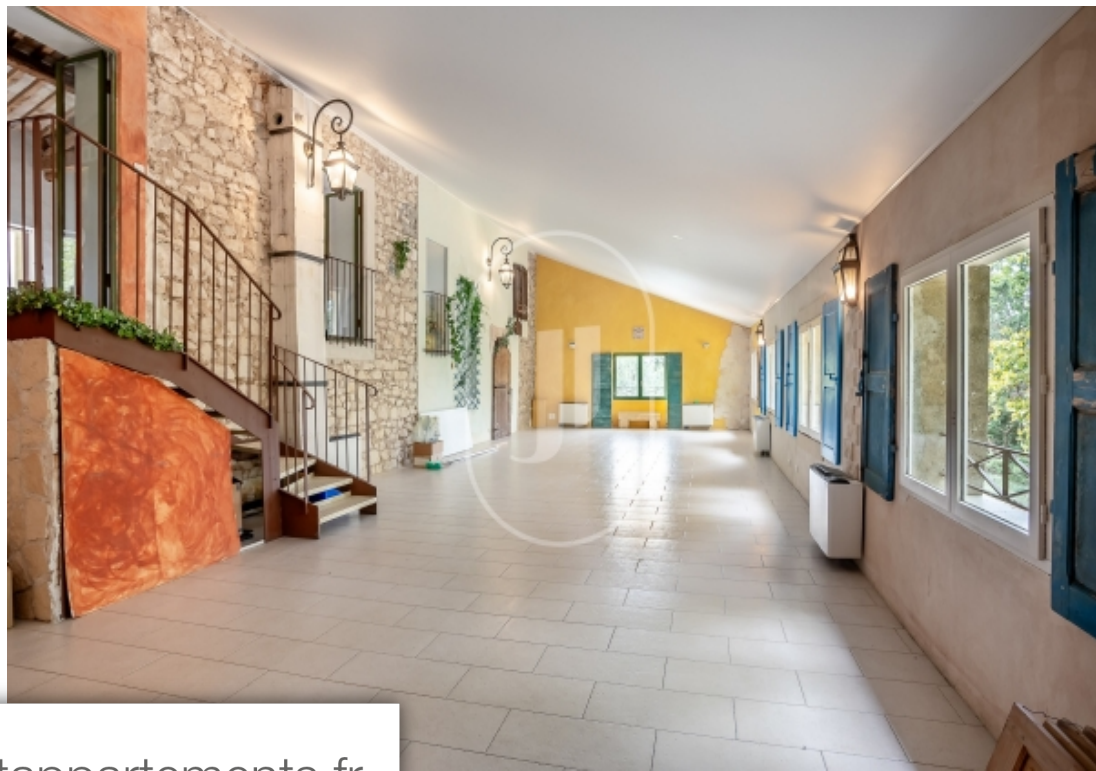

www.maisonsetappartements.fr