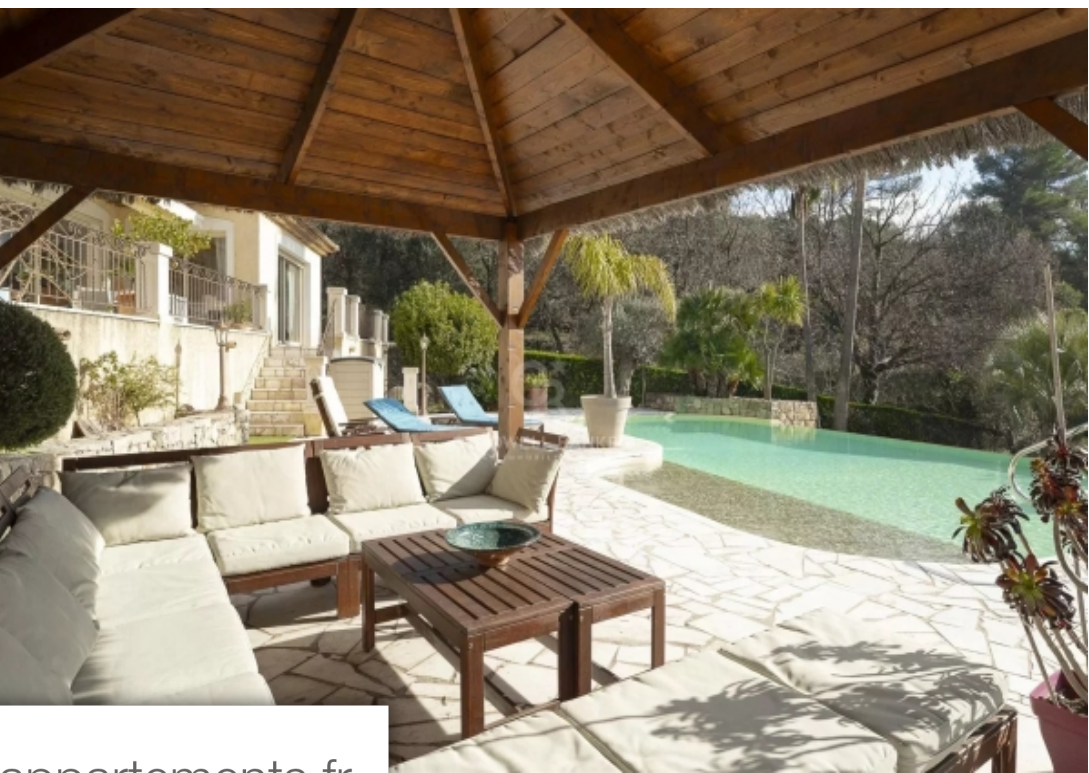

www.maisonsetappartements.fr