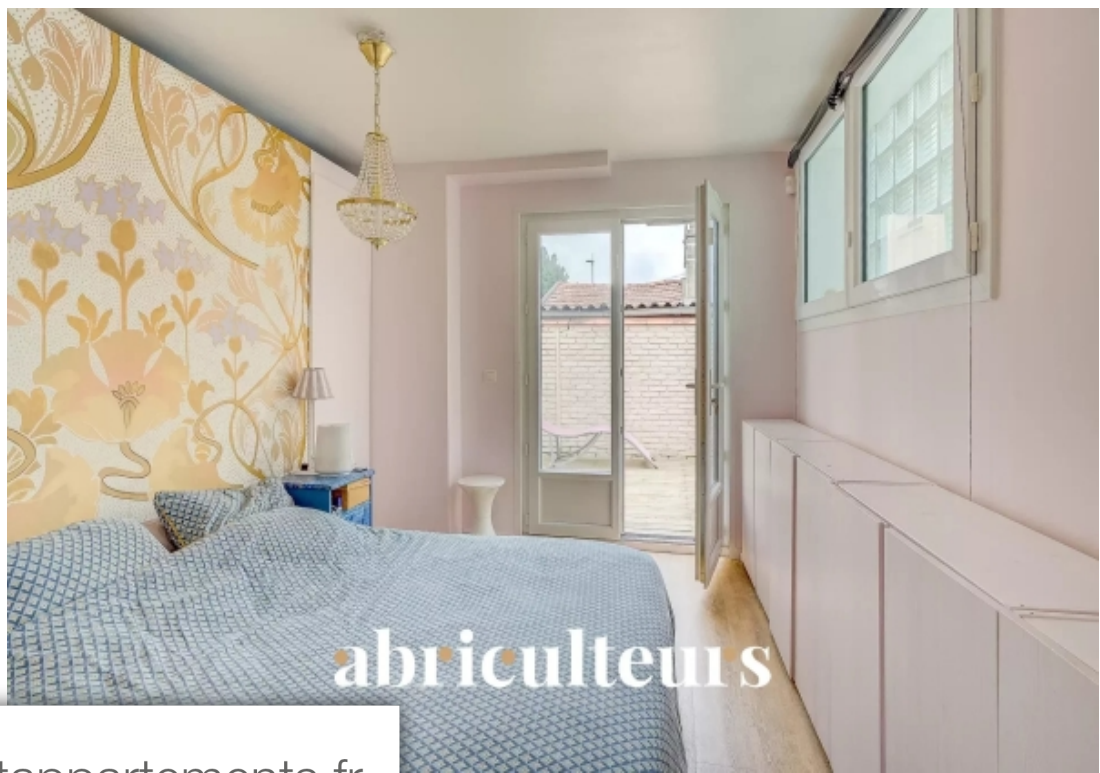

www.maisonsetappartements.fr