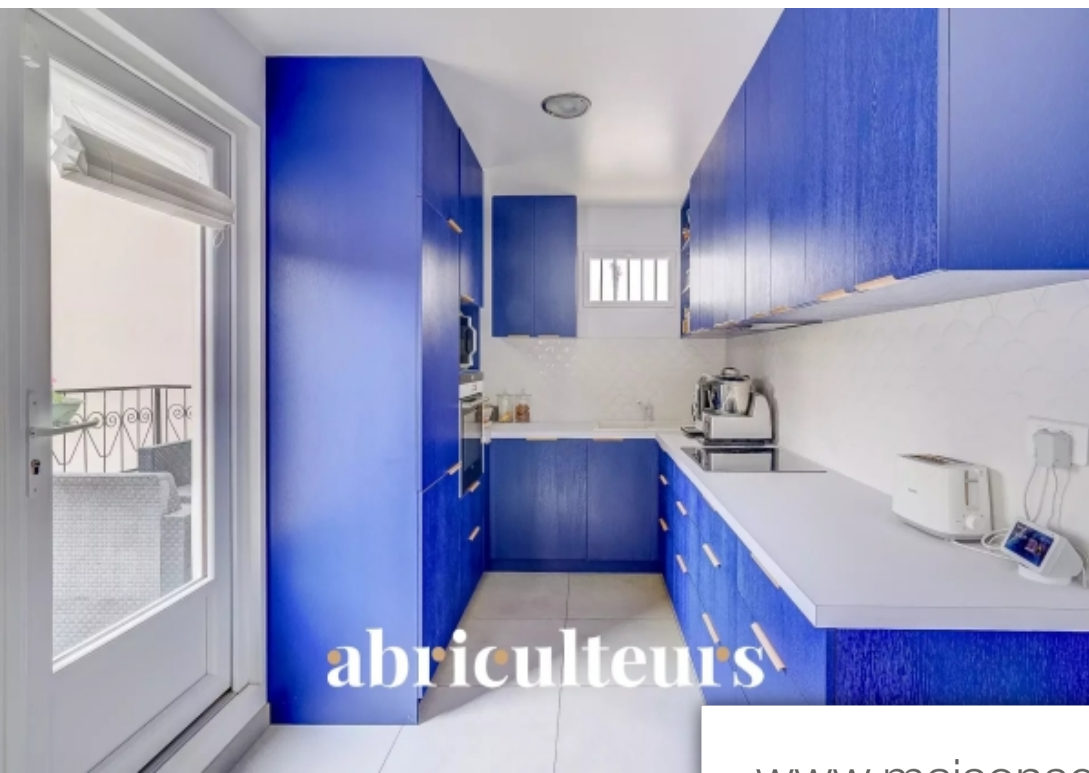

www.maisonsetappartements.fr