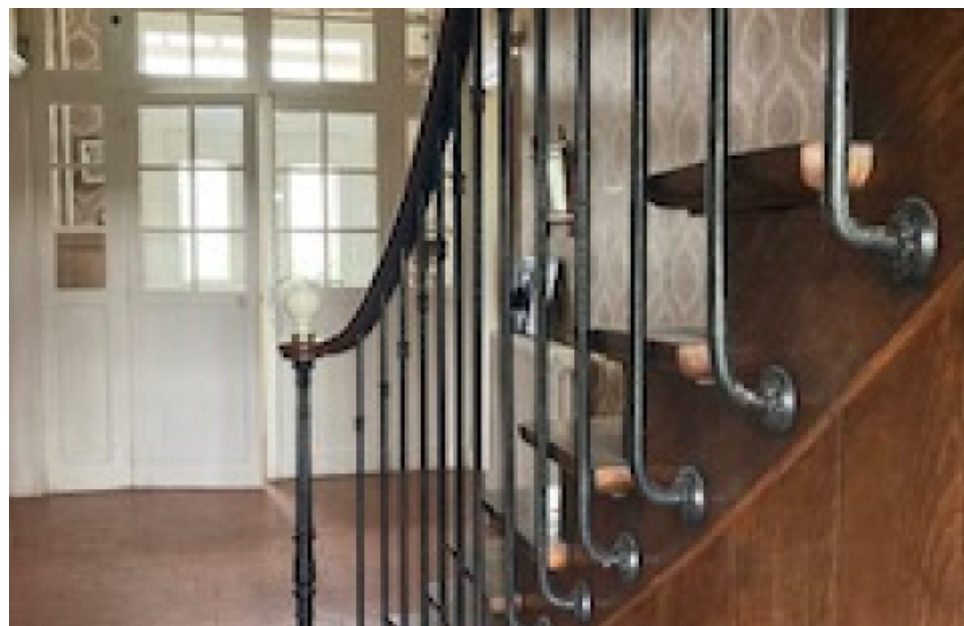

Très belle demeure de type f5 (pierres et briques) dans la commune de neuilly-en-thelle, d'une superficie de 140m2. Rez-de-chaussé : très belle entré (avec double sas) agrémenté d'un escalier majestueux donnant sur deux étages, grande salle à manger/salon avec cheminé en marbre (non fonctionnelle), bureau, bel espace cuisine et un coin wc avec douche. 1er étage : 4 chambres dont une en enfilade, salle de bain et wc. 2ème : grenier aménageable et chambre de bonne. Pour passer d'agréables moments en extérieur, vous disposerez d'une Véranda donnant sur un jardin de 1700m2 qui réjouira les passionnés de jardinage. La villa donne accès à 2 garages et 3 Dépendances. Volets et portails motorisés. Chaudière gaz (2021). Proche collège et desservie par un service de bus à la demande. A 50 km de paris, 7 km de chambly et 40 km de beauvais. Cette annonce vous est proposé par vandriessche josiane - - norsac: 919253476, enregistré à chambre de commerce et de l'industrie de compiegne

EXPERTIMO

1 PLACE ALEXANDRE FARNESE - 84000 AVIGNON

[Contacter l'agence](#)

[Voir tous les biens de cette agence](#)