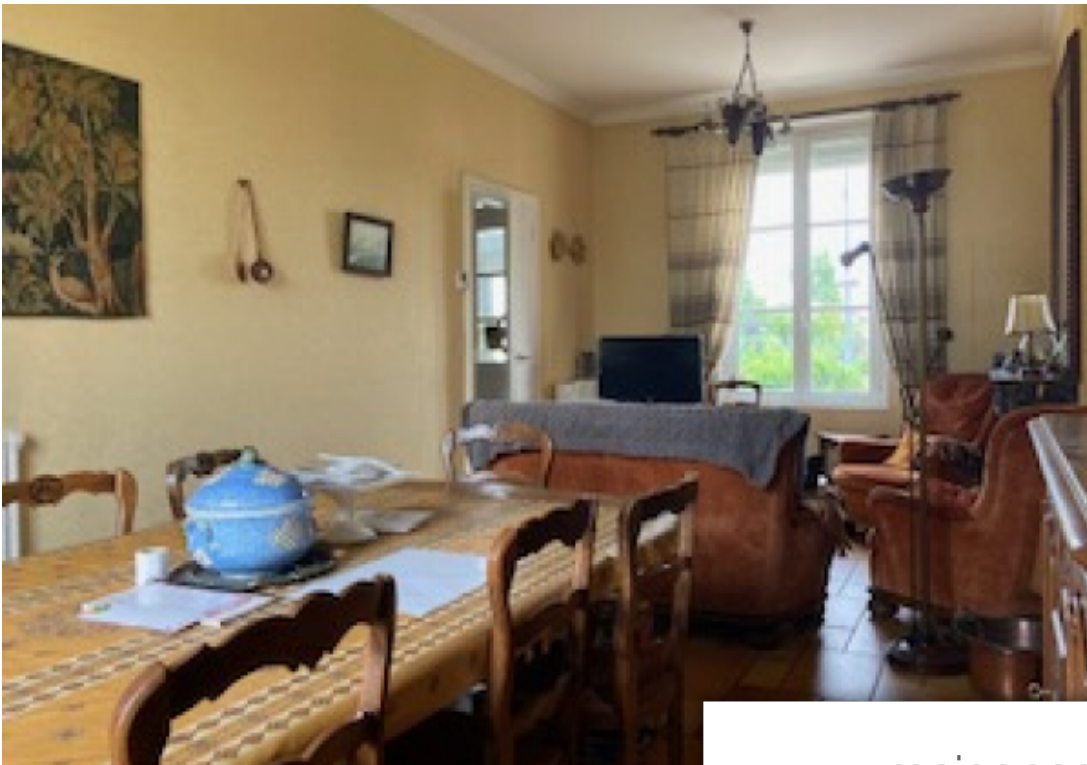

www.maisonsetappartements.fr