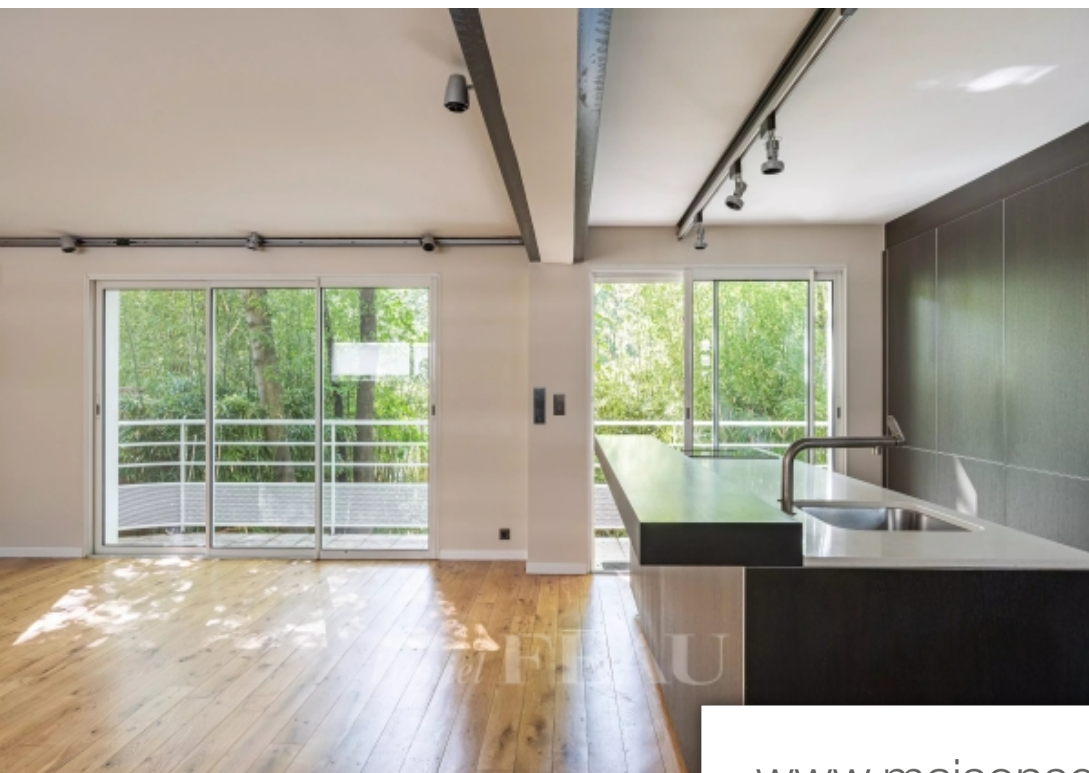

www.maisonsetappartements.fr

Daniel BEAU