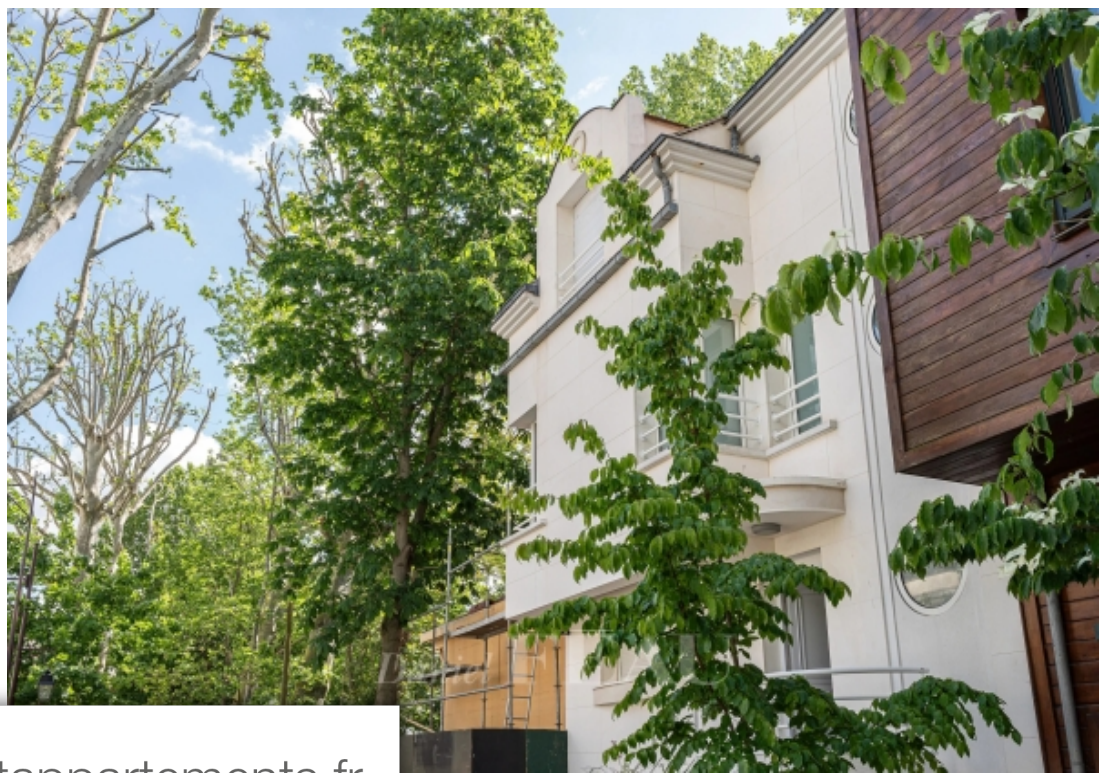

www.maisonsetappartements.fr

Daniel BEAU