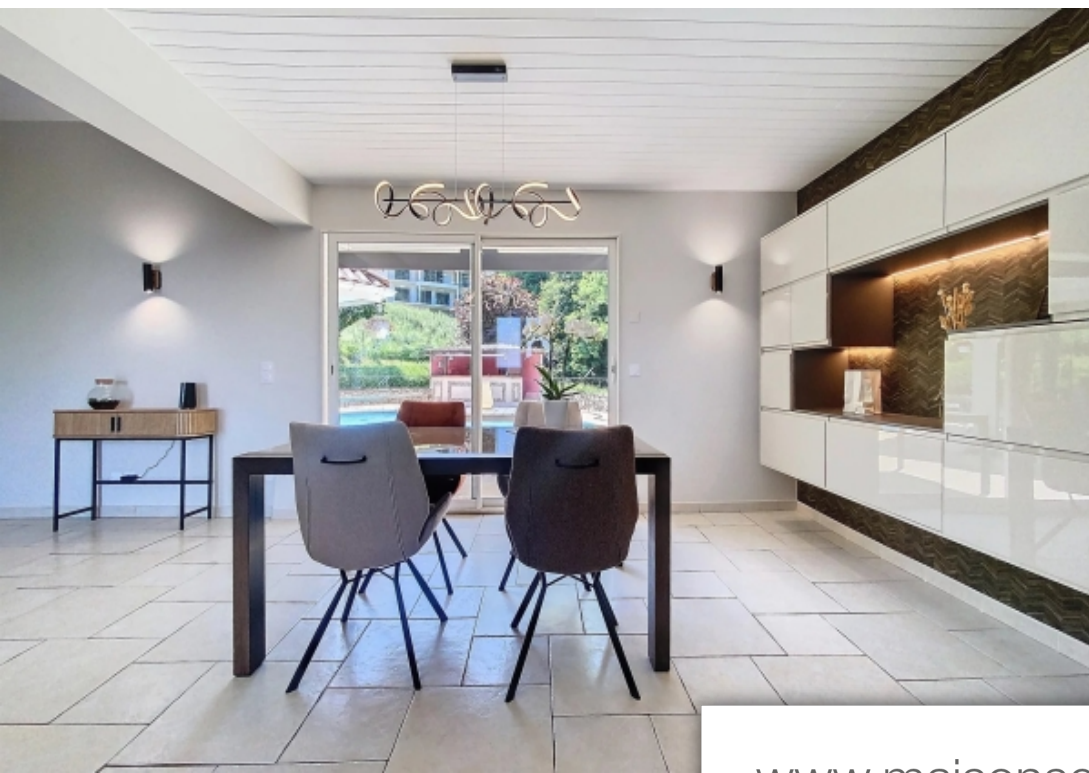

www.maisonsetappartements.fr