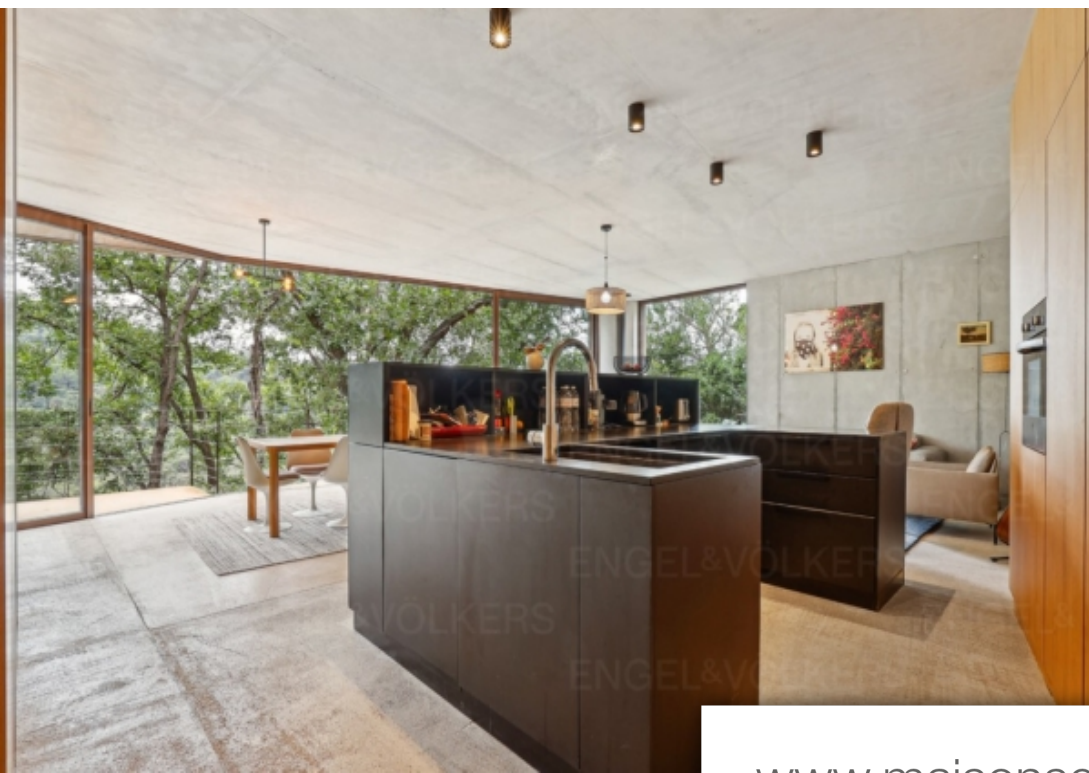

www.maisonsetappartements.fr