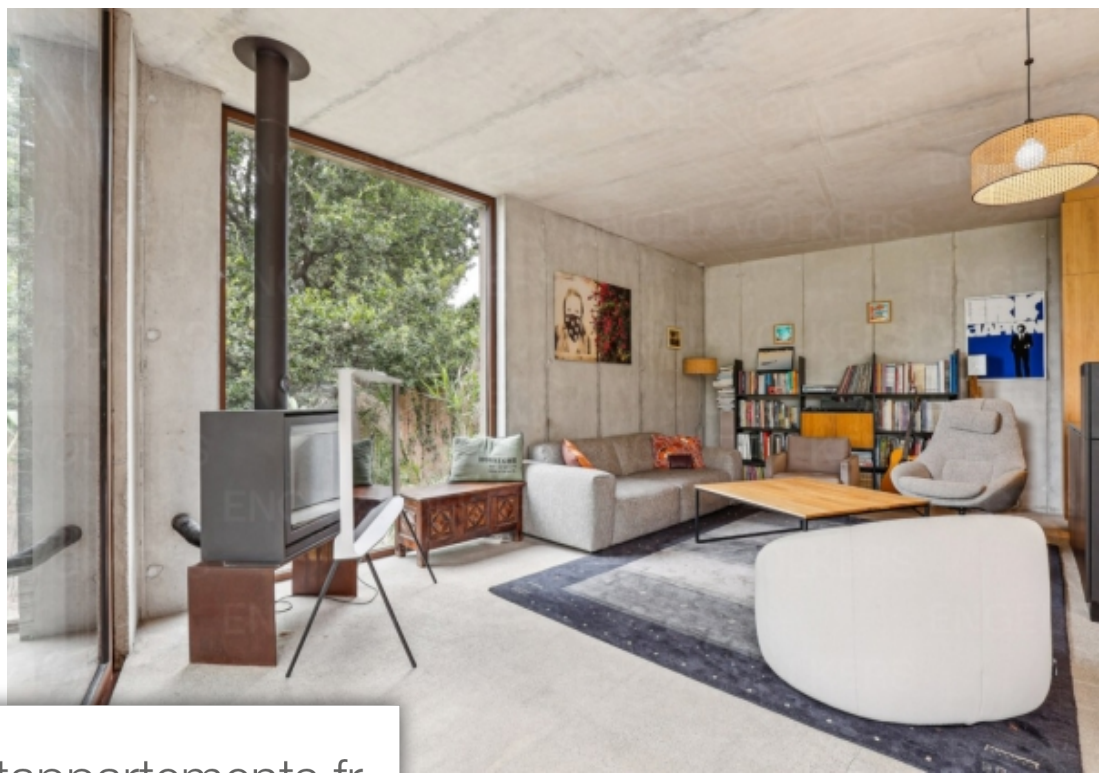

www.maisonsetappartements.fr