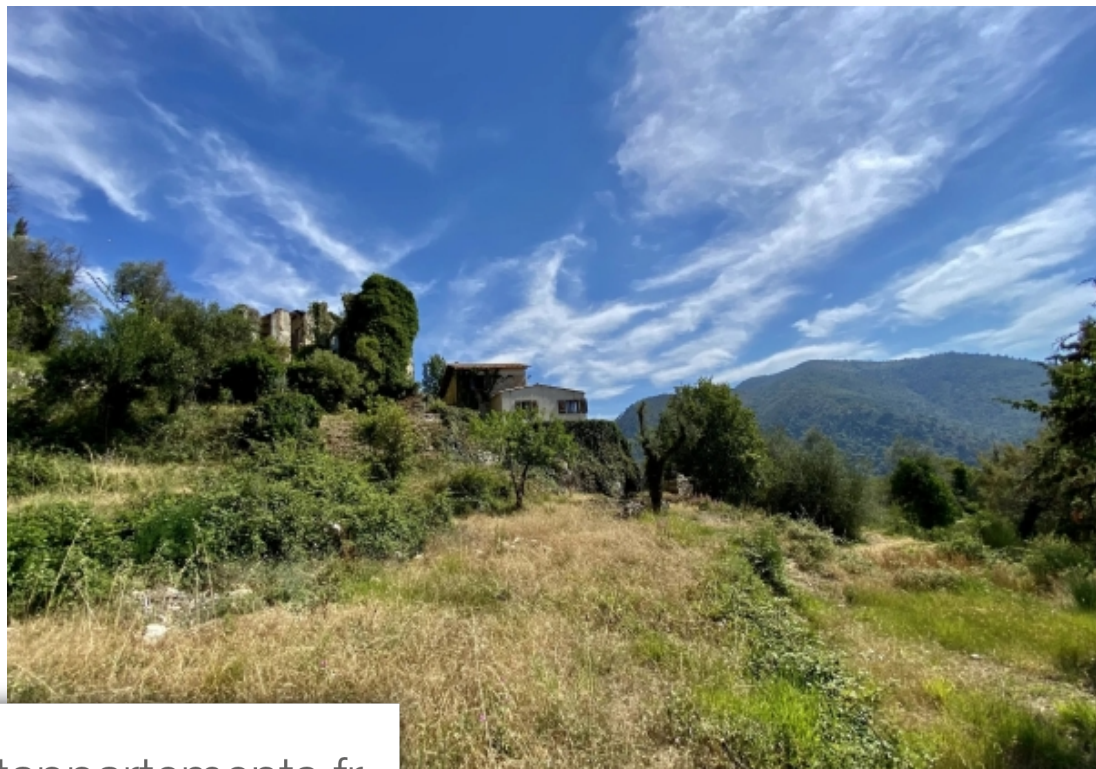

www.maisonsetappartements.fr