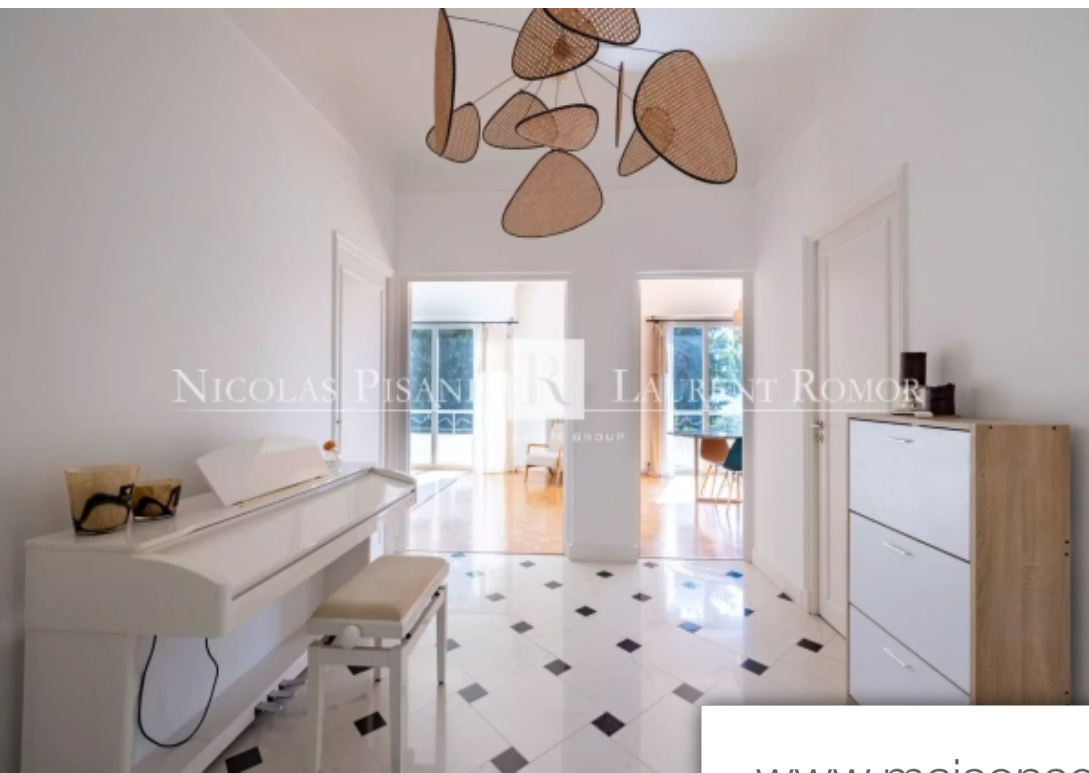

NICOLAS PISANI REAL ESTATE GROUP LAURENT ROMOR