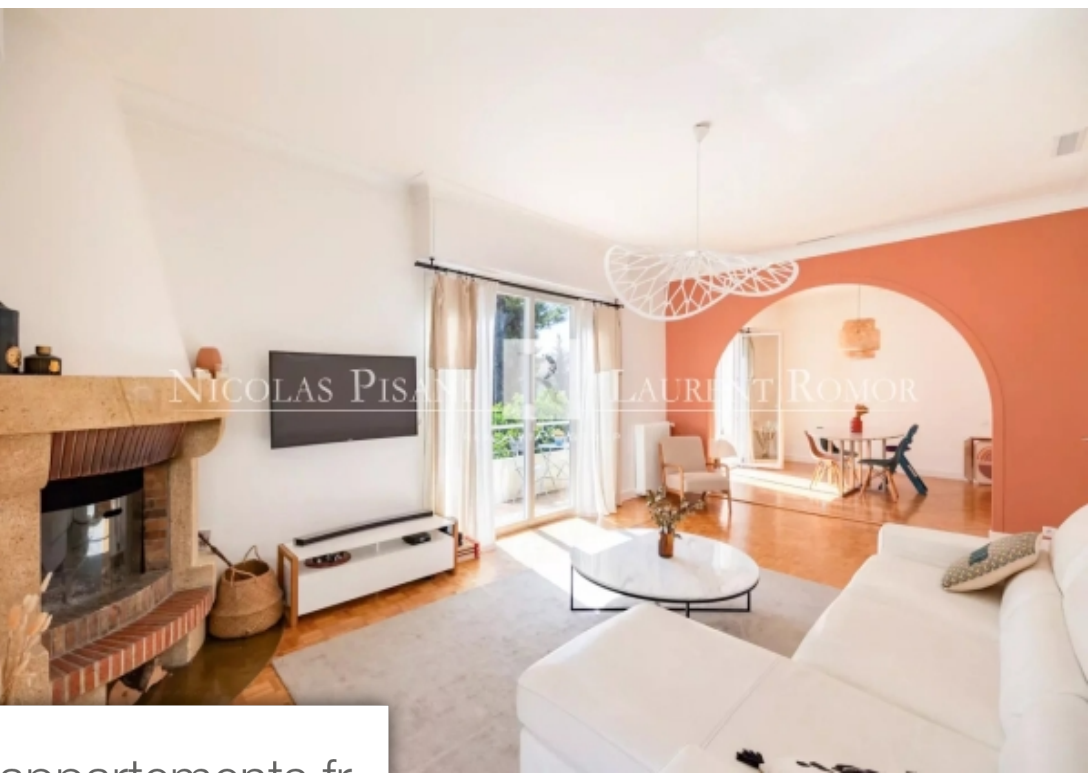

NICOLAS PISANI REAL ESTATE GROUP LAURENT ROMOR

www.maisonsetappartements.fr