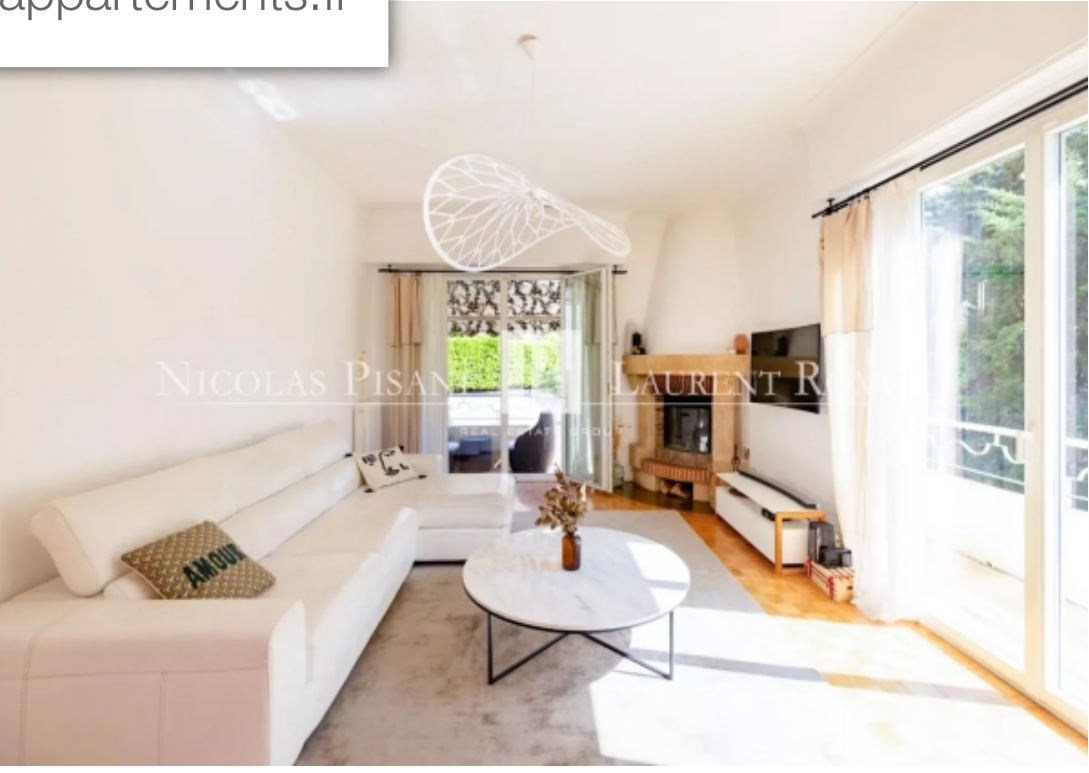

NICOLAS PISANI REAL ESTATE GROUP LAURENT ROMOR