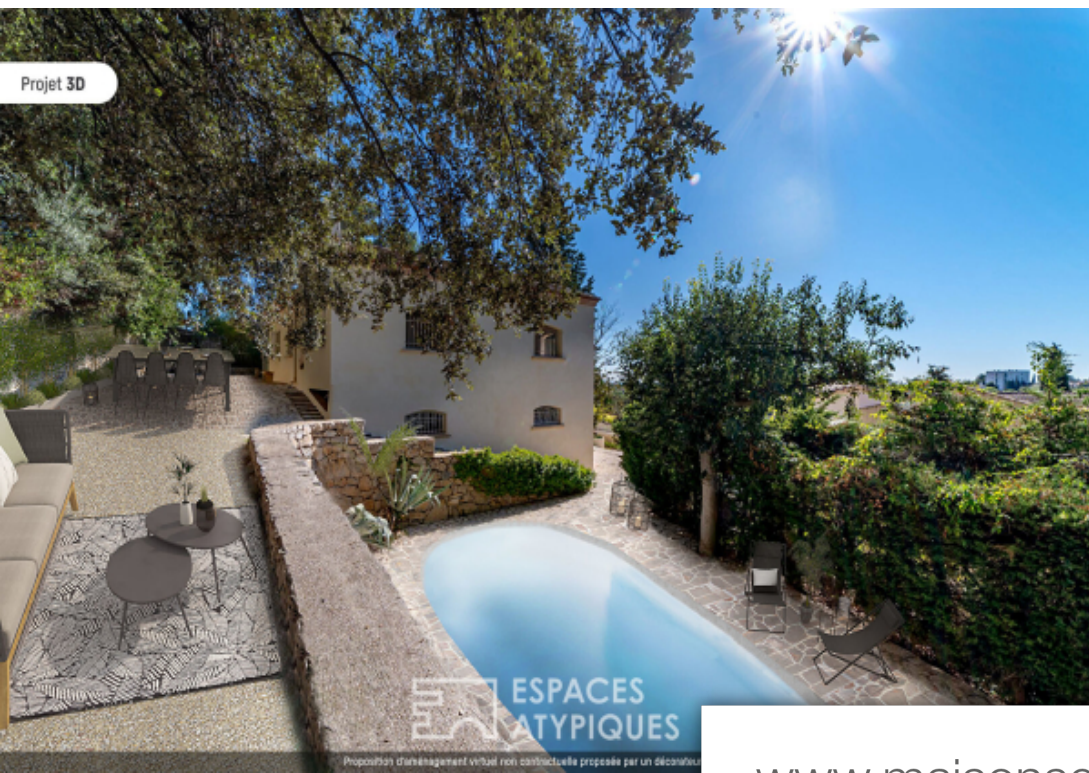

www.maisonsetappartements.fr