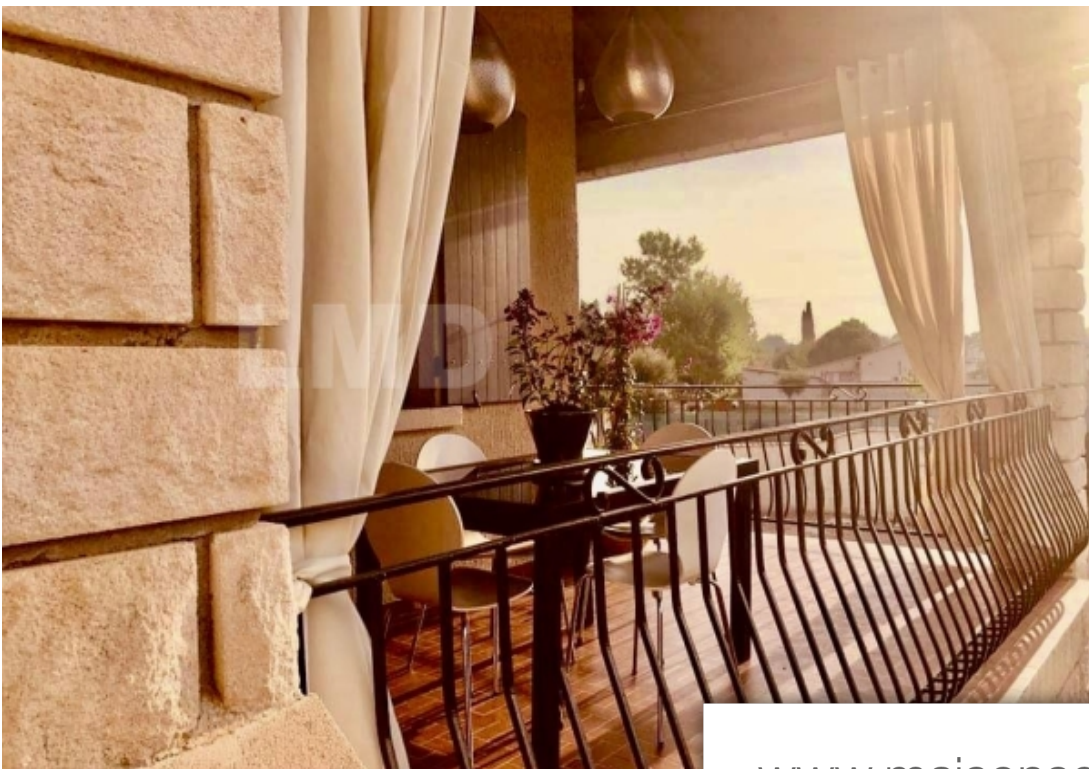

www.maisonsetappartements.fr