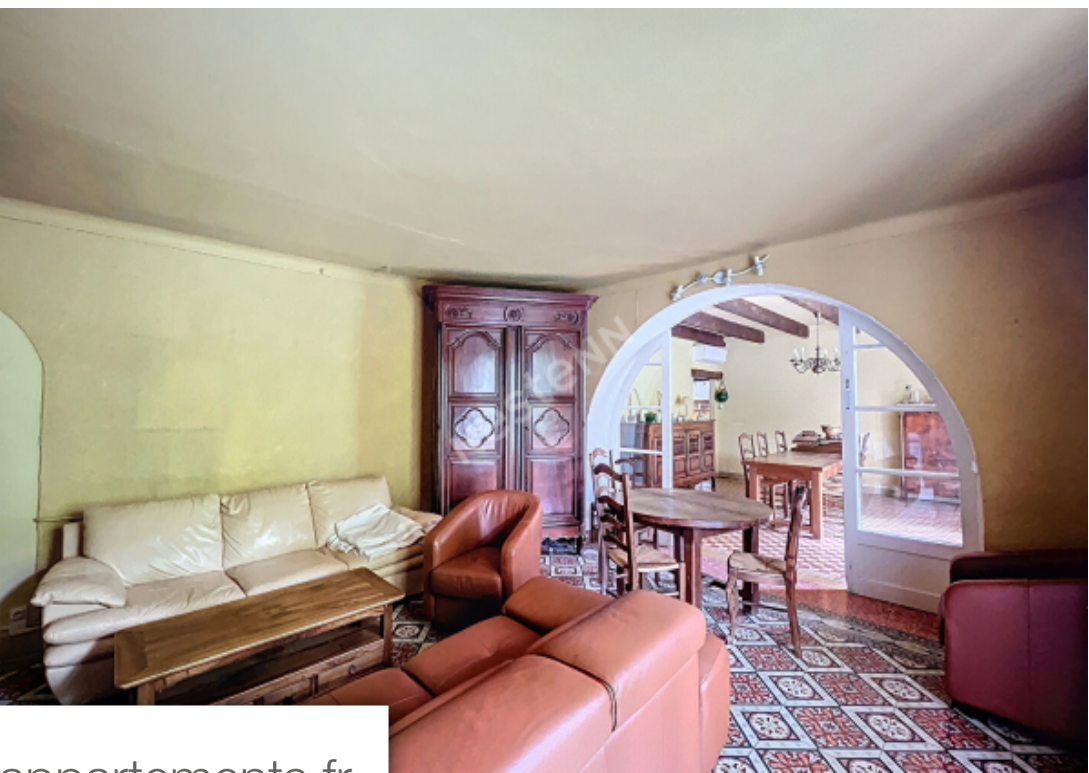

www.maisonsetappartements.fr