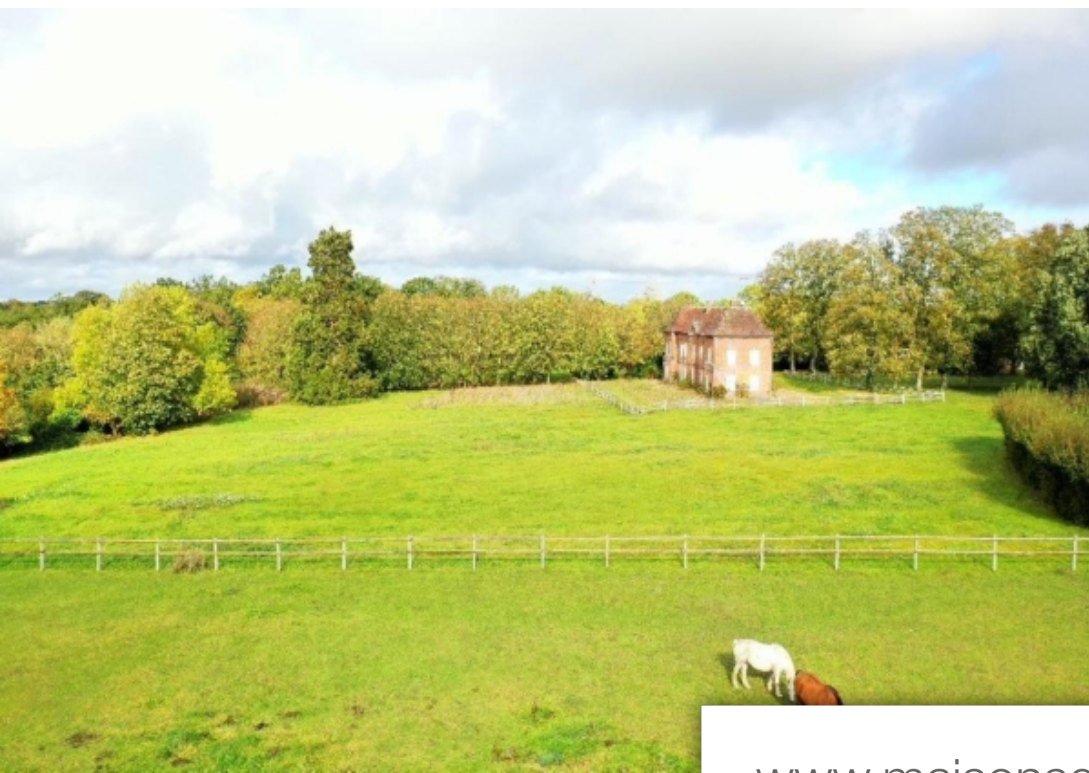

www.maisonsetappartements.fr