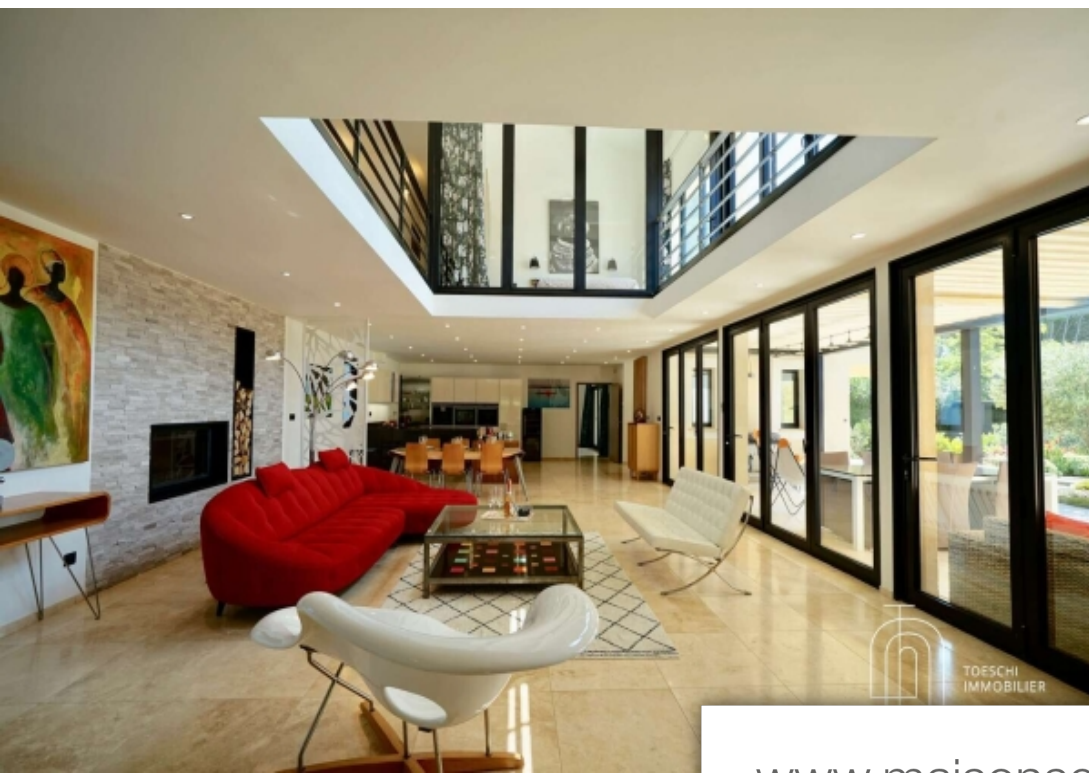

www.maisonsetappartements.fr