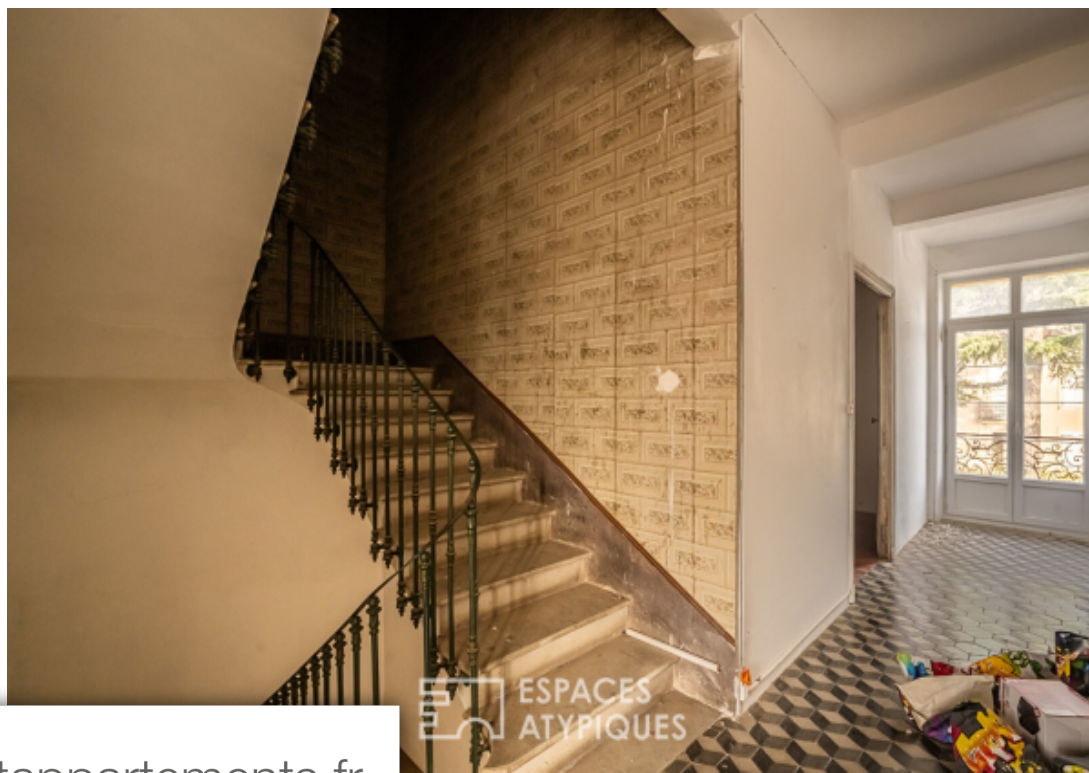

ESPACES ATYPIQUES

ESPACES ATYPIQUES

www.maisonsetappartements.fr

ESPACES ATYPIQUES

ESPACES ATYPIQUES