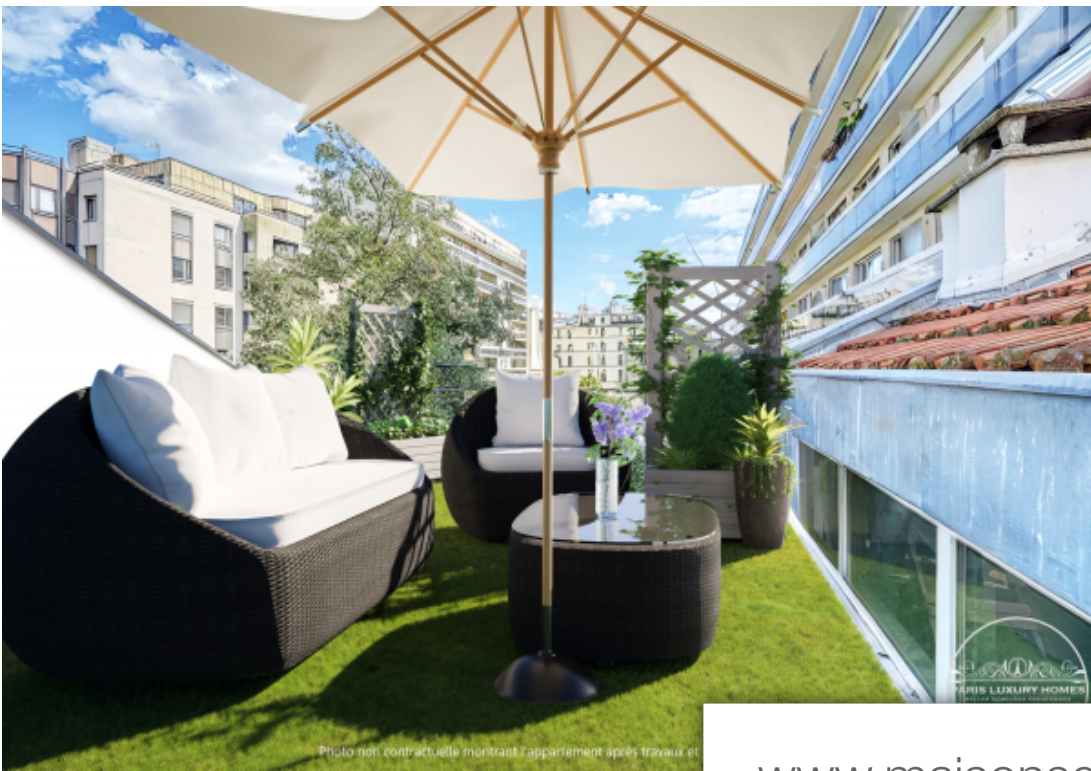

www.maisonsetappartements.fr