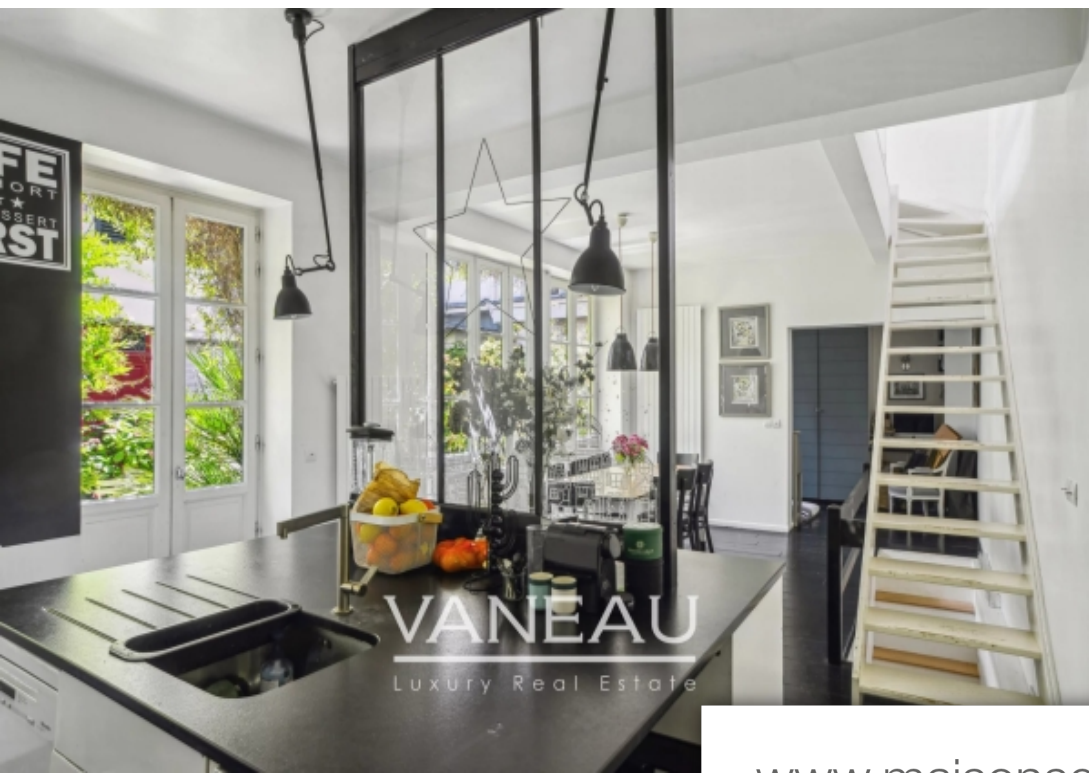

www.maisonsetappartements.fr