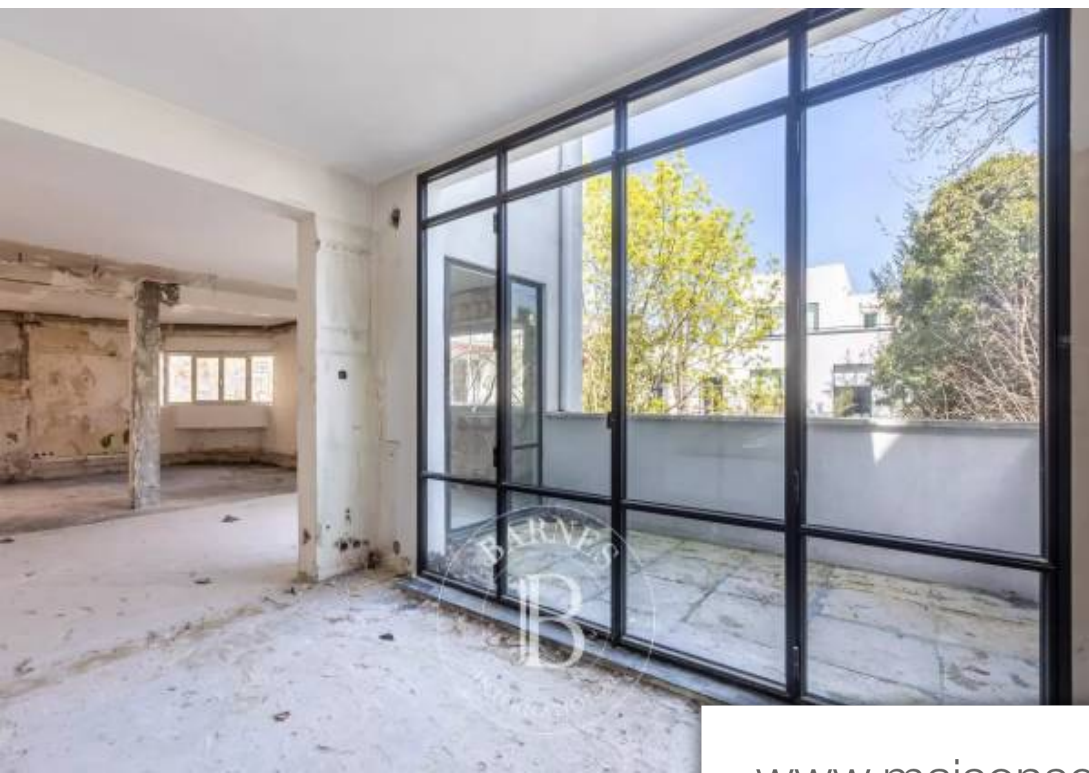

www.maisonsetappartements.fr