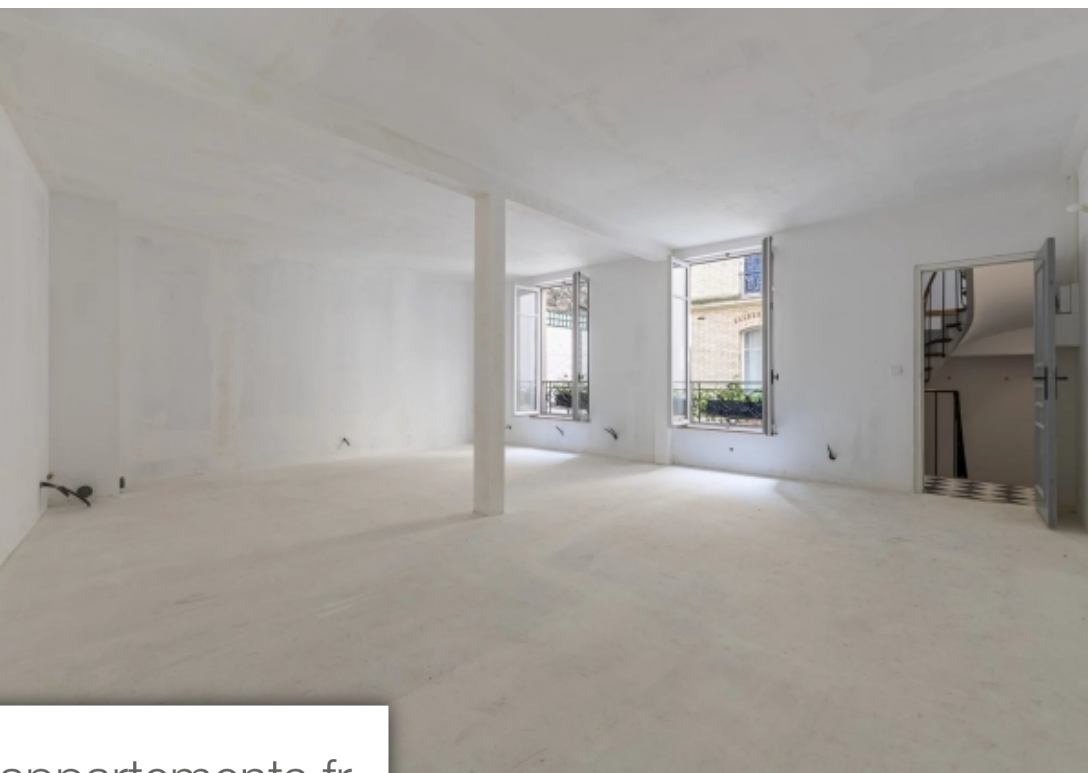

www.maisonsetappartements.fr