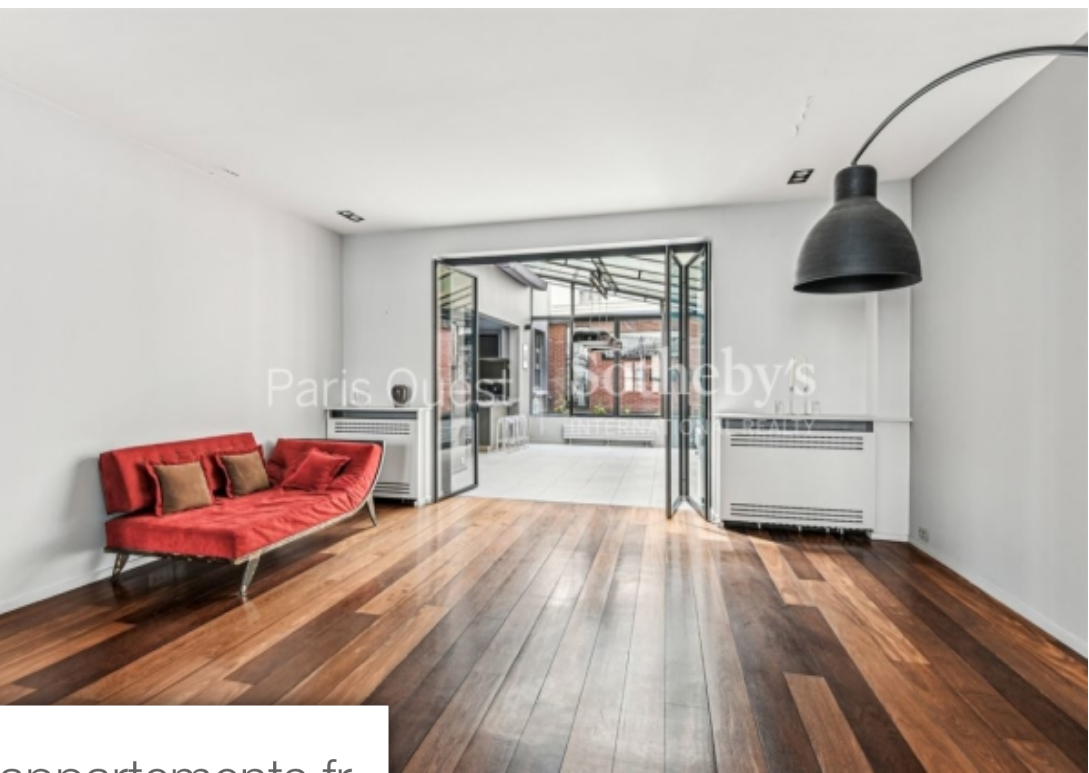

www.maisonsetappartements.fr