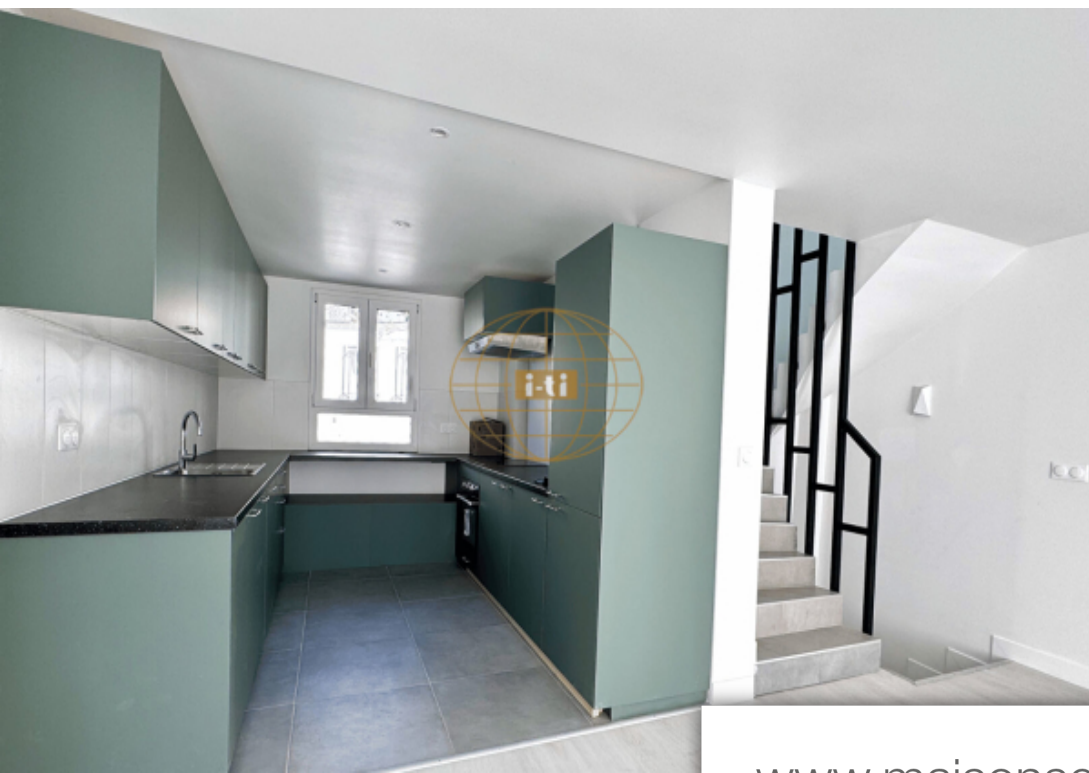

www.maisonsetappartements.fr