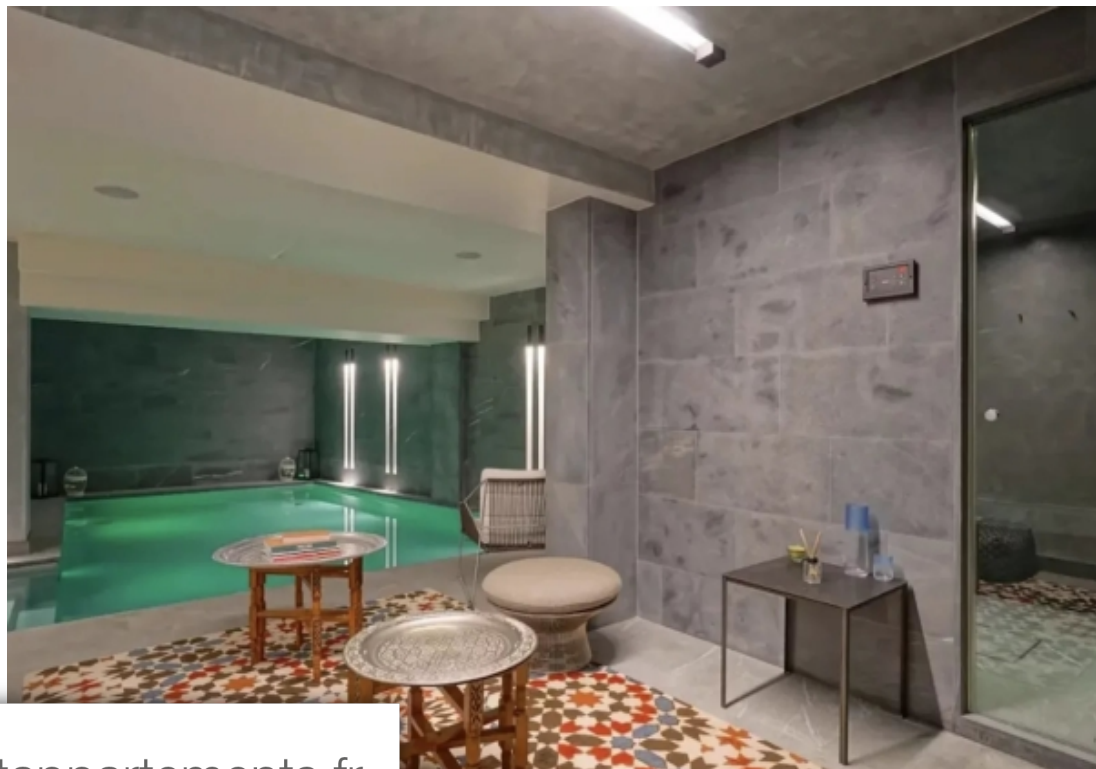

www.maisonsetappartements.fr