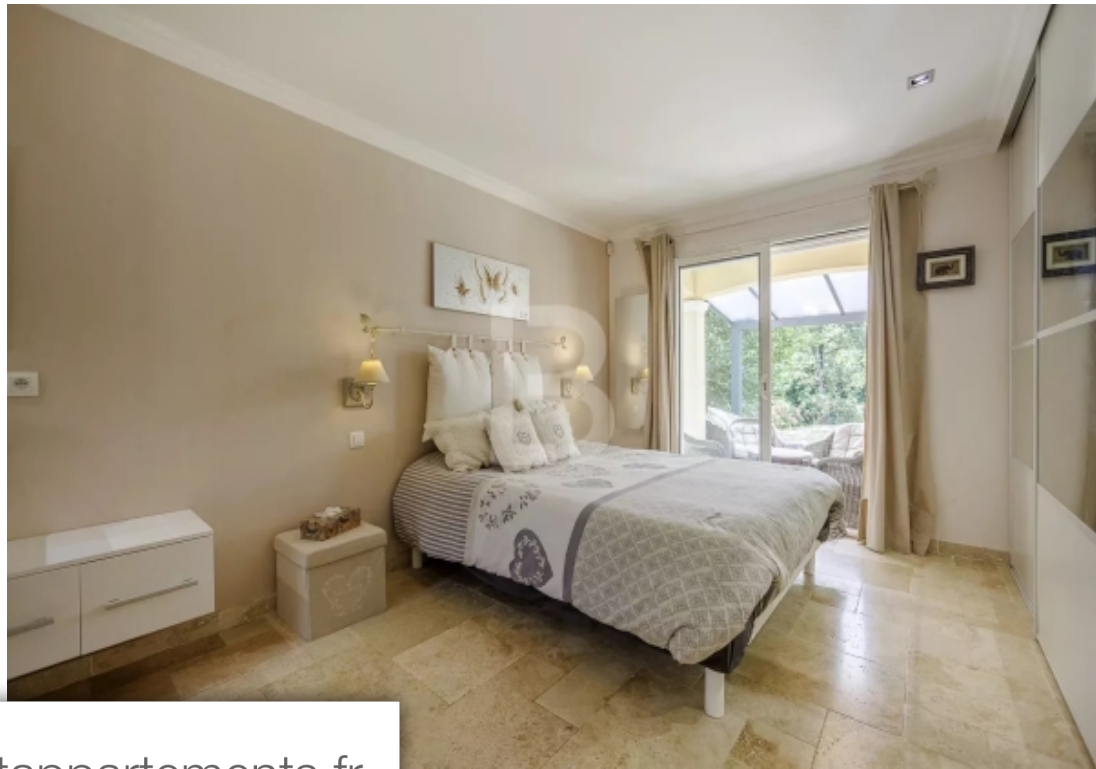

www.maisonsetappartements.fr