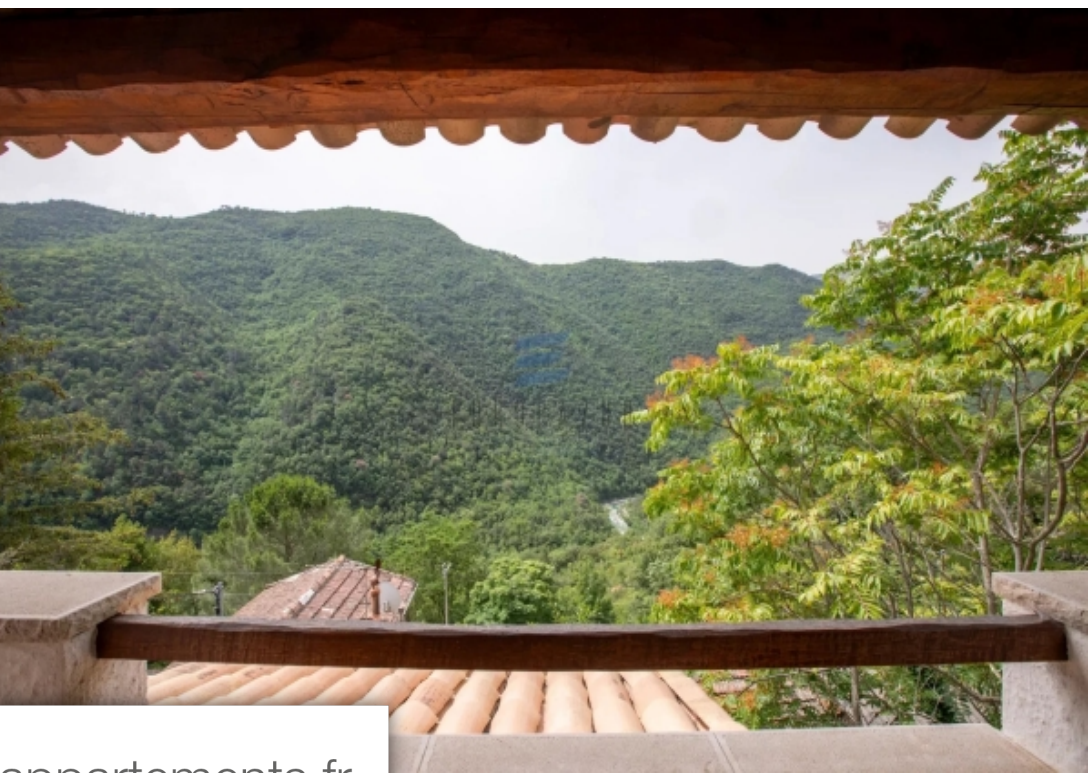

www.maisonsetappartements.fr