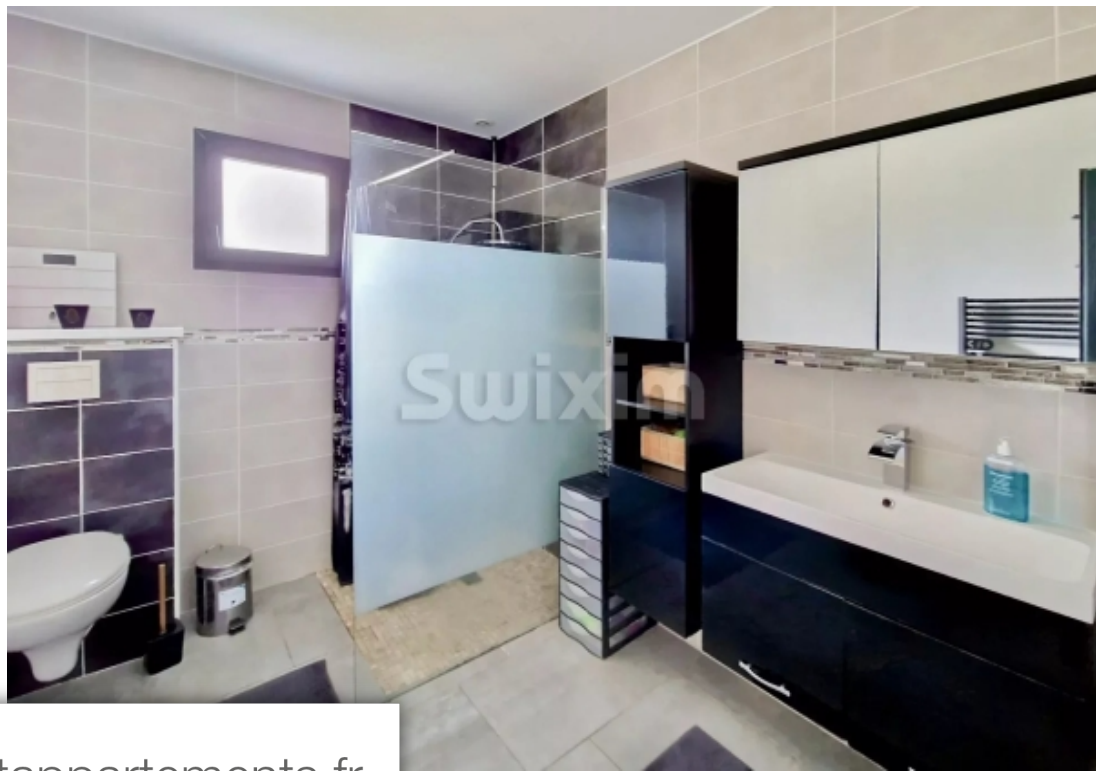

www.maisonsetappartements.fr