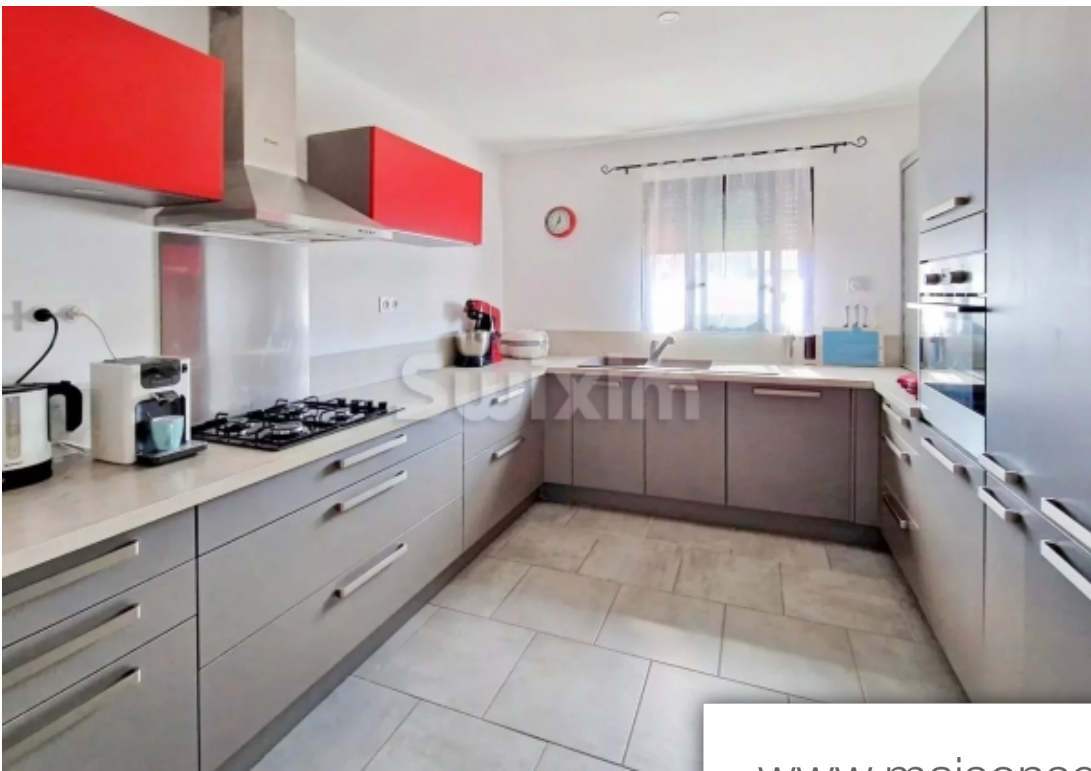

www.maisonsetappartements.fr