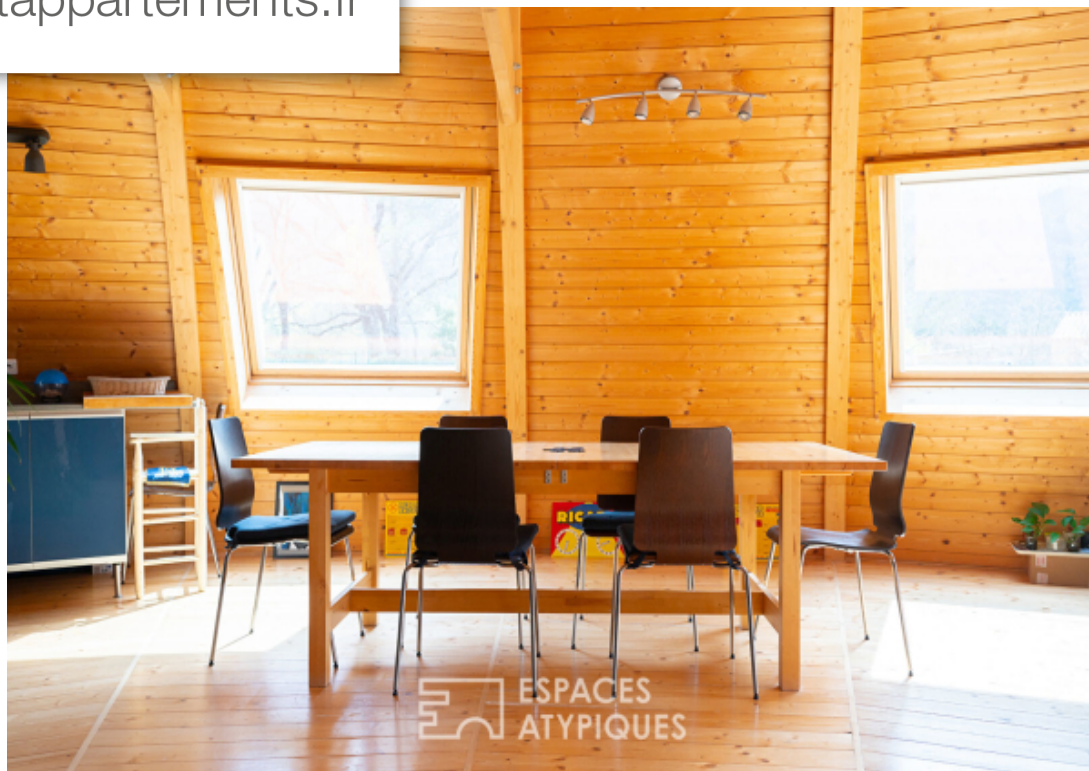

ESPACE
ATYPIQUES