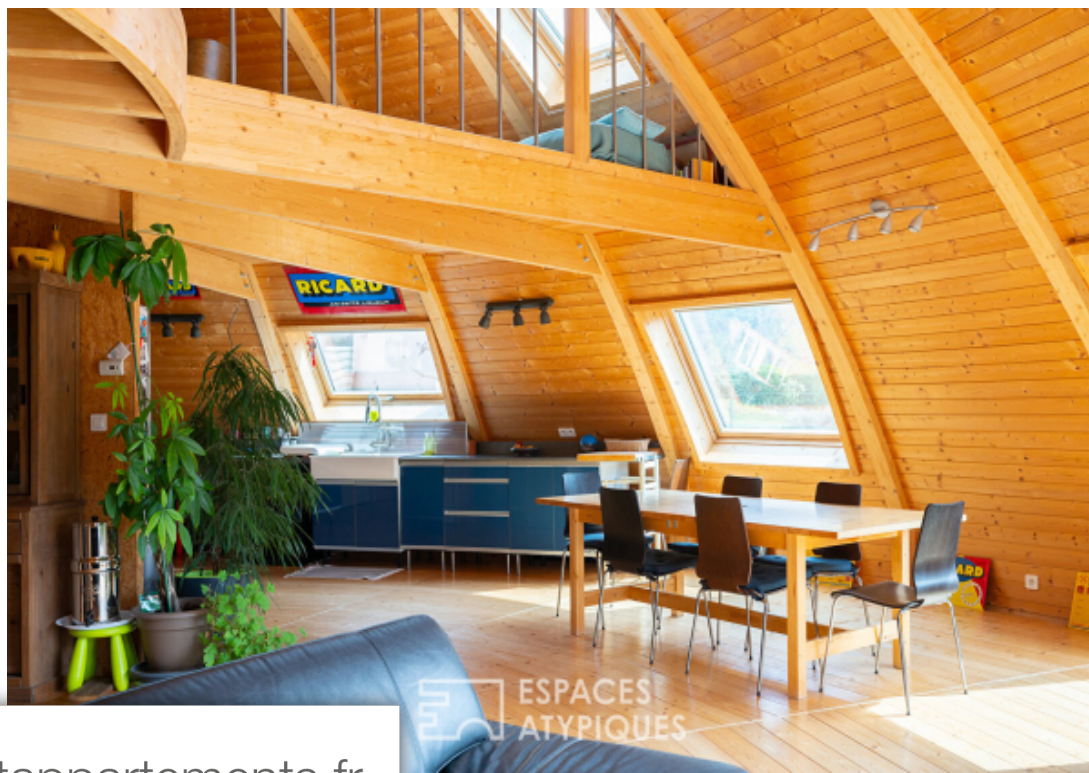

ESPACE
ATYPIQUES

ESPACE
ATYPIQUES

www.maisonsetappartements.fr

ESPACE
ATYPIQUES

ESPACE
ATYPIQUES