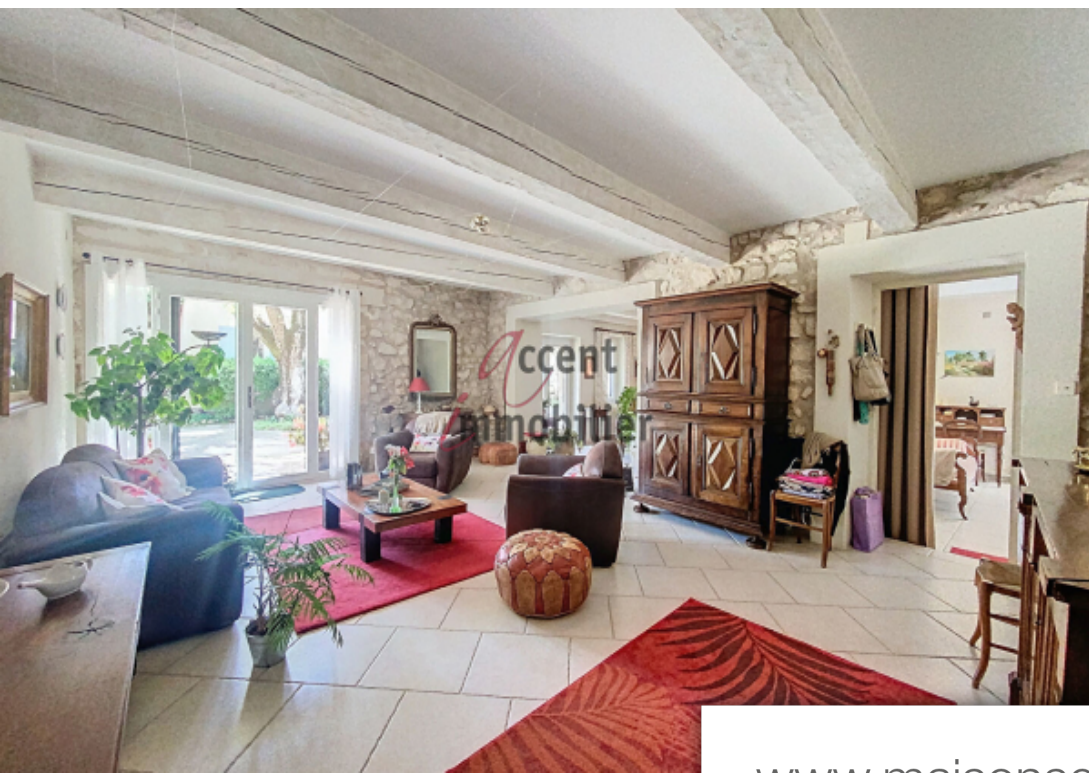

www.maisonsetappartements.fr