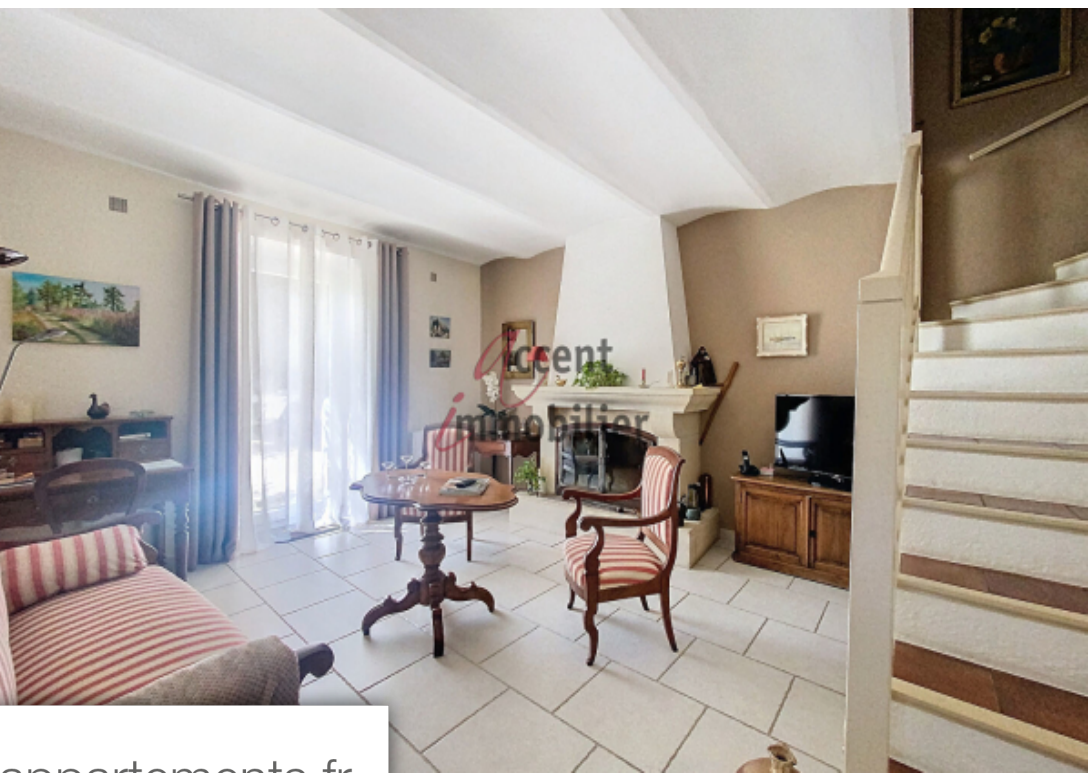

www.maisonsetappartements.fr