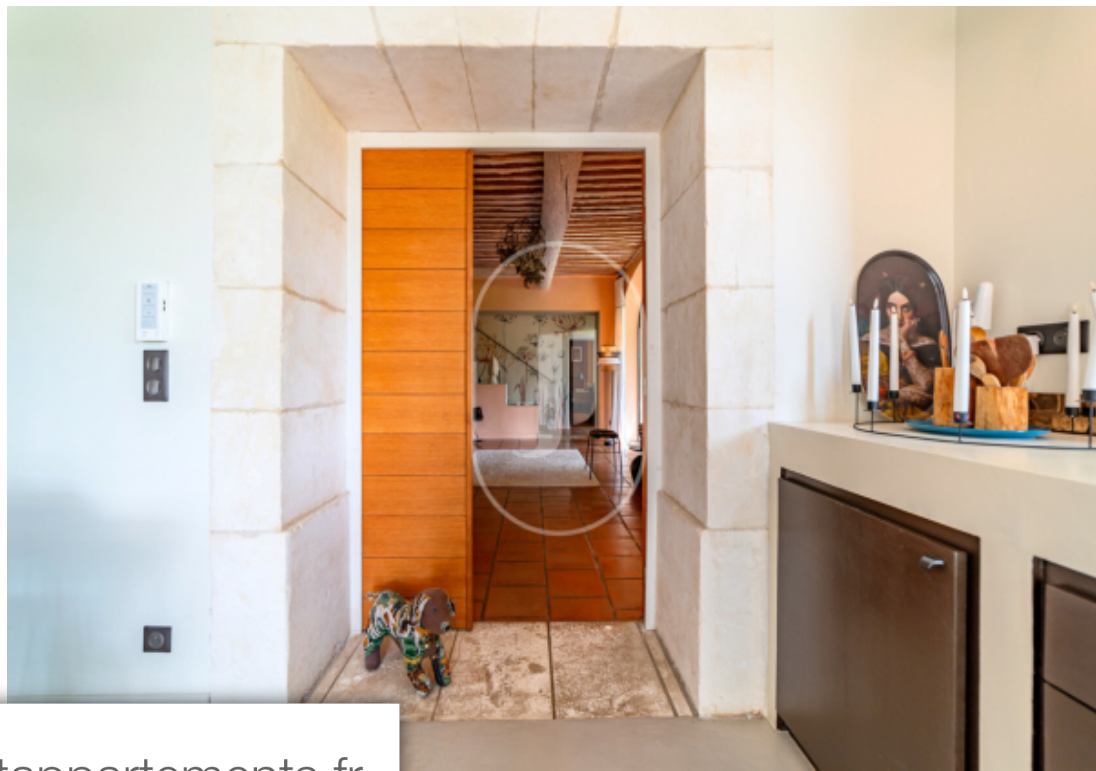

www.maisonsetappartements.fr