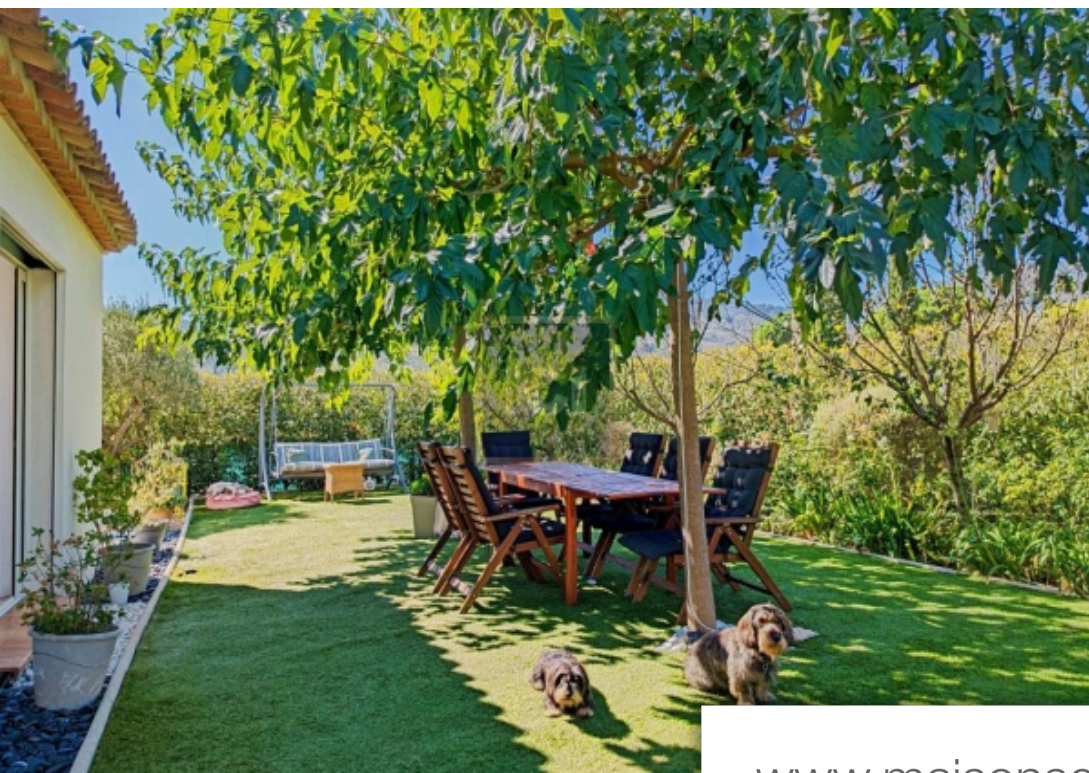

www.maisonsetappartements.fr