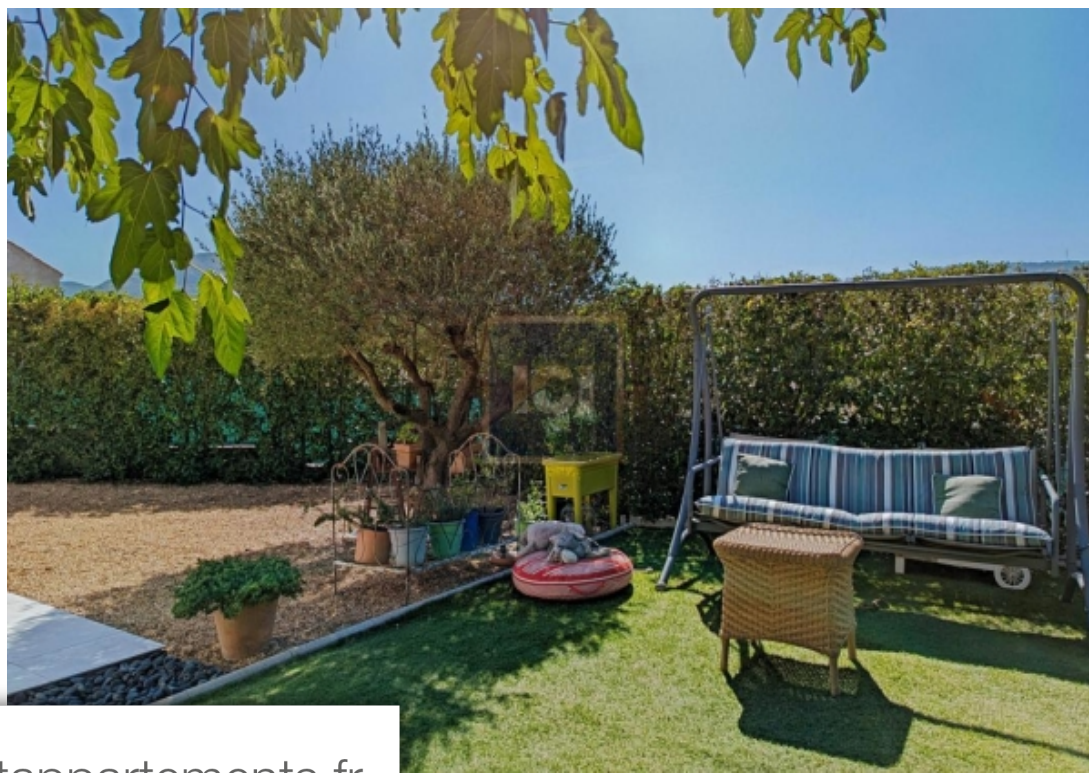

www.maisonsetappartements.fr