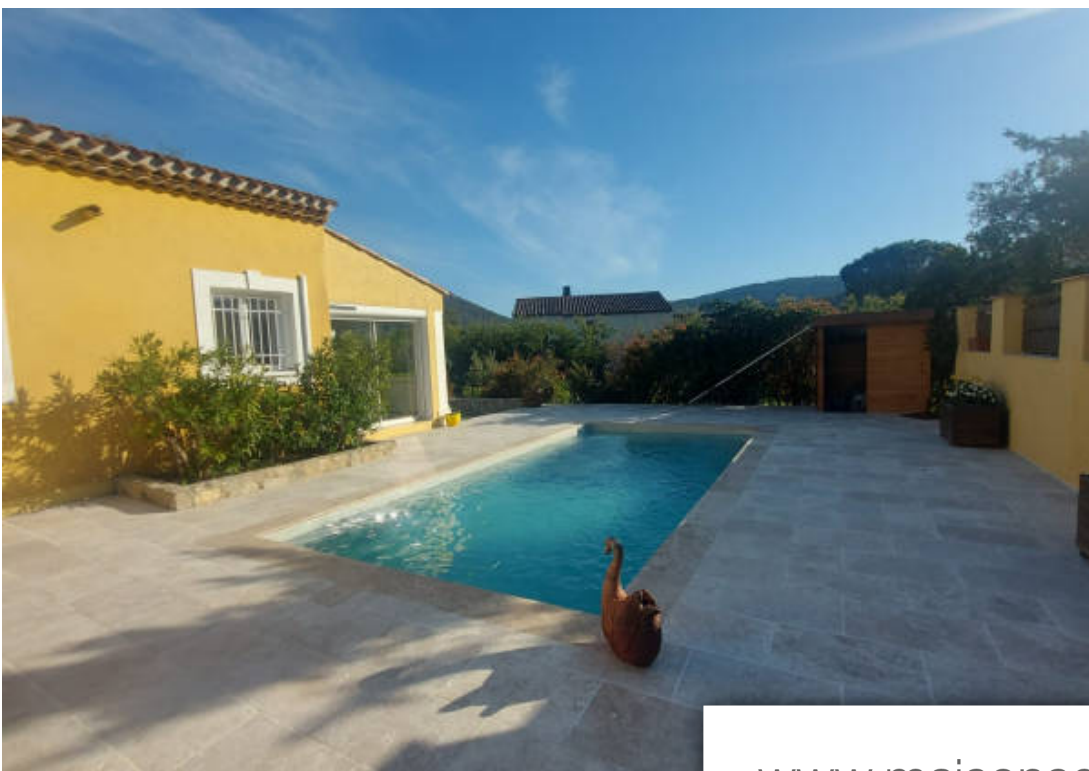

www.maisonsetappartements.fr