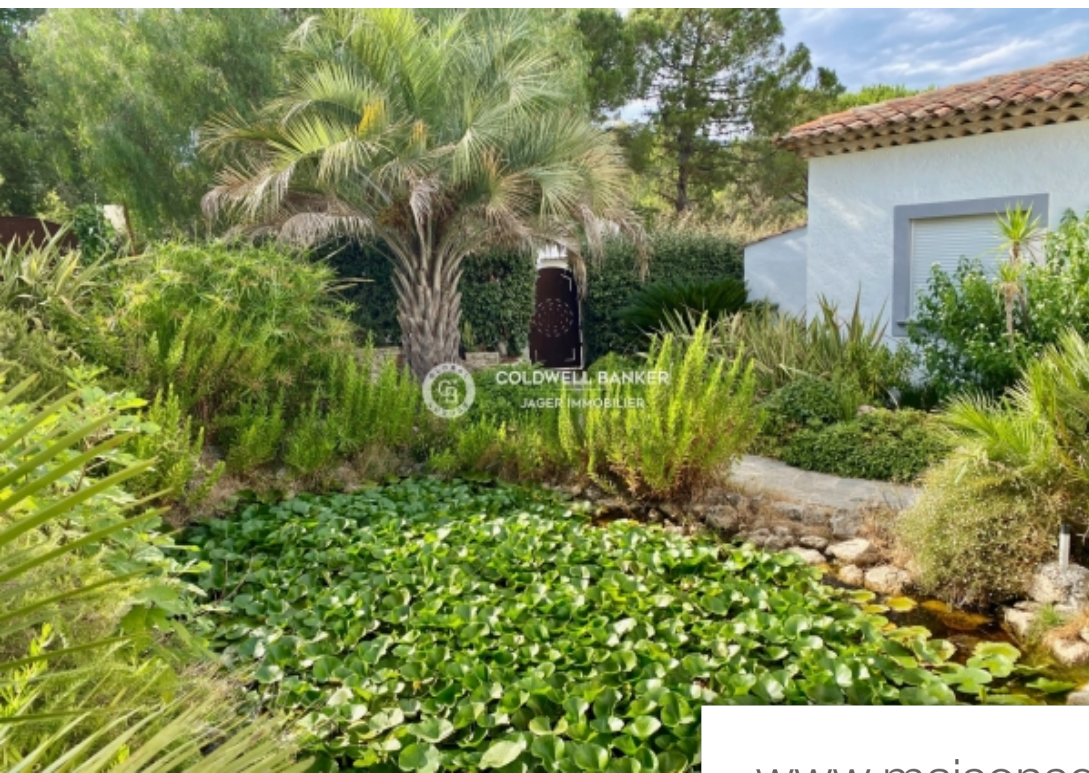

www.maisonsetappartements.fr