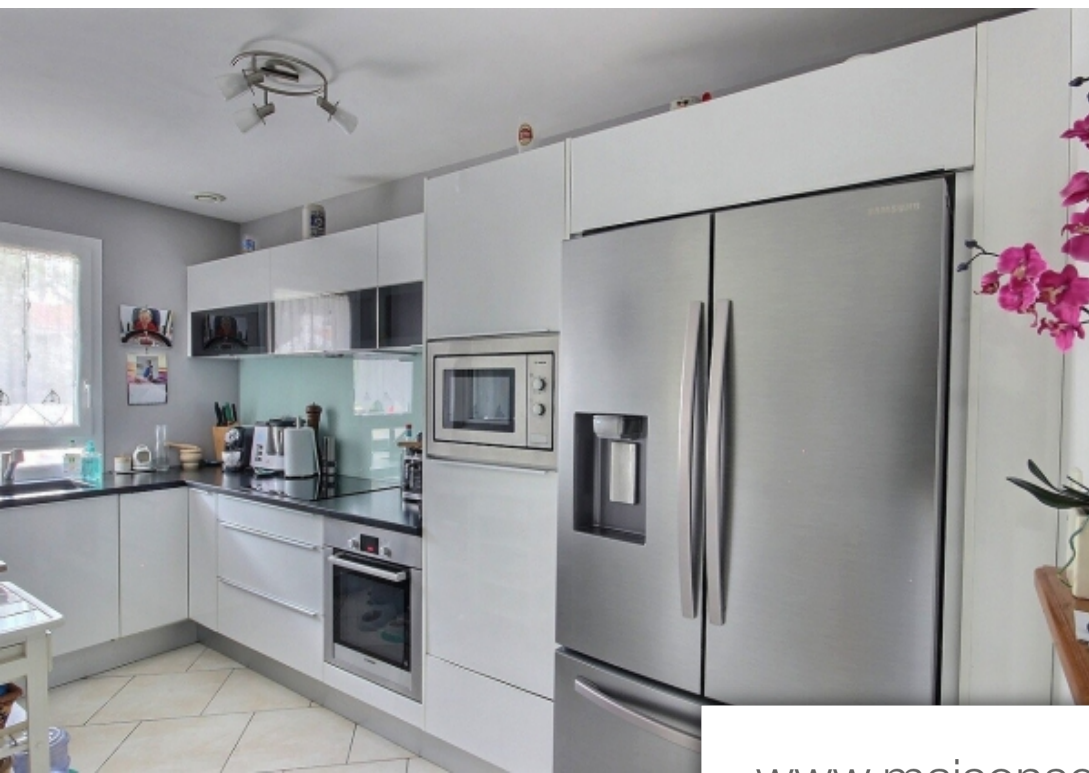

www.maisonsetappartements.fr