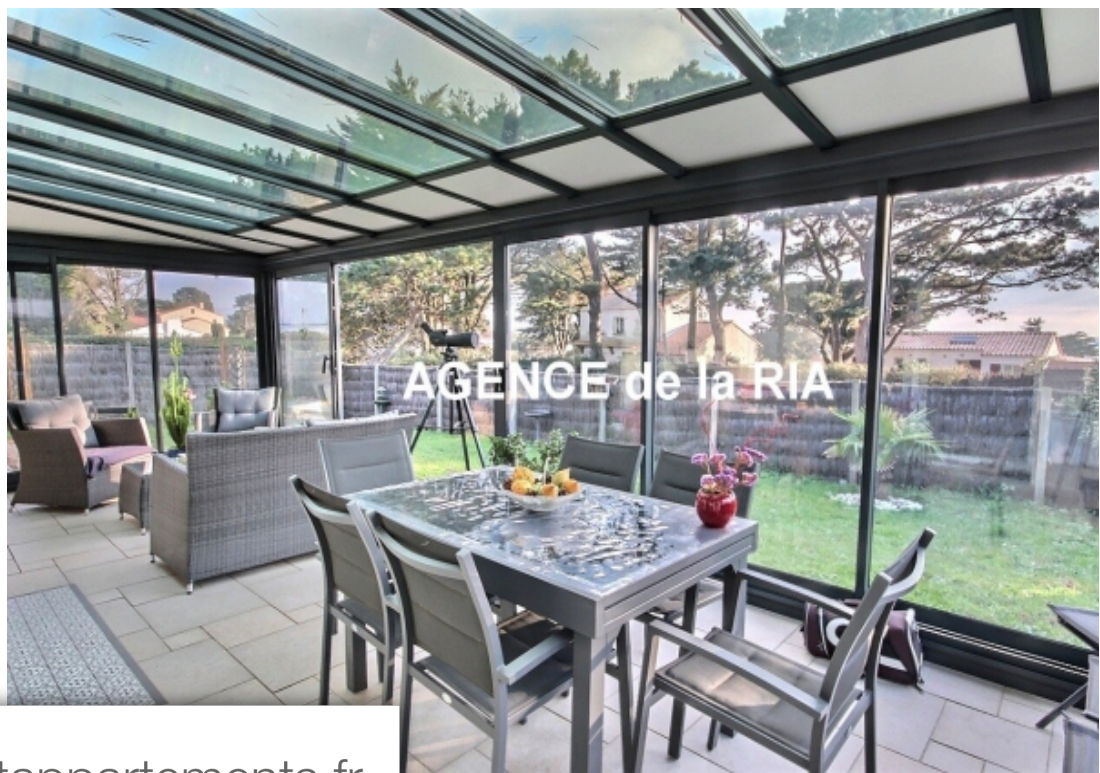

www.maisonsetappartements.fr