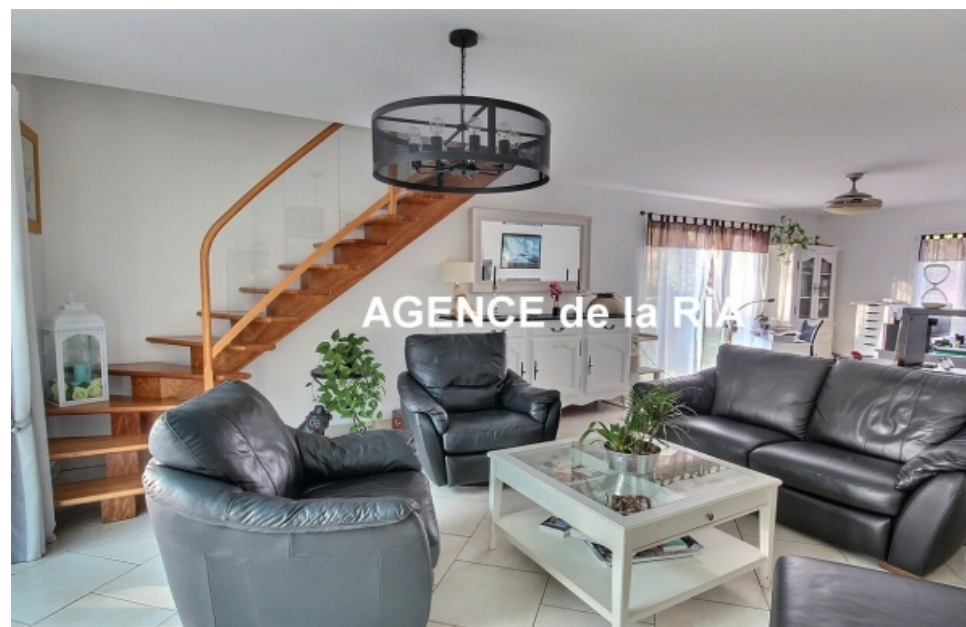

L'agence de la ria vous propose en exclusivité cette jolie maison de 2009 située dans un quartier verdoyant et calme de sainte marie sur mer. Elle vous offre au rez-de-chaussé, une entrée avec placard, un spacieux séjour ouvrant sur une Véranda de 2020 exposé plein sud vous offrant une belle vue Dégagé, une cuisine aménagée et équipée, une arrière cuisine, une chambre, une salle d'eau et un wc indépendant. A l'étage, deux chambres avec placards dont l'une avec balcon, une salle d'eau et un wc indépendant. La majorité des pièces vous offre une belle vue sur la mer. Un garage attenant avec bagagerie et un cabanon de jardin viennent parfaire cet ensemble édifié sur un terrain d'environ 620m². Vous pouvez rentrer plusieurs Véhicules, bateau ou camping car sur la parcelle. Bien soumis au statut juridique de la copropriété. Nb de lots : 32 à usage d'habitation. Charges annuelles de copropriété (montant moyen annuel quote-part du budget prévisionnel vendeur) : 300€. Pas de procédure en cours. Honoraires : 3,66 % ttc inclus charge acquéreur (820 000 € hors honoraires) agence de la ria - - plus d'informations sur (réf. 44017600)

AGENCE DE LA RIA

14 quai du 11 Novembre 1918 - 44210 PORNIC

[Contacter l'agence](#)

[Voir tous les biens de cette agence](#)