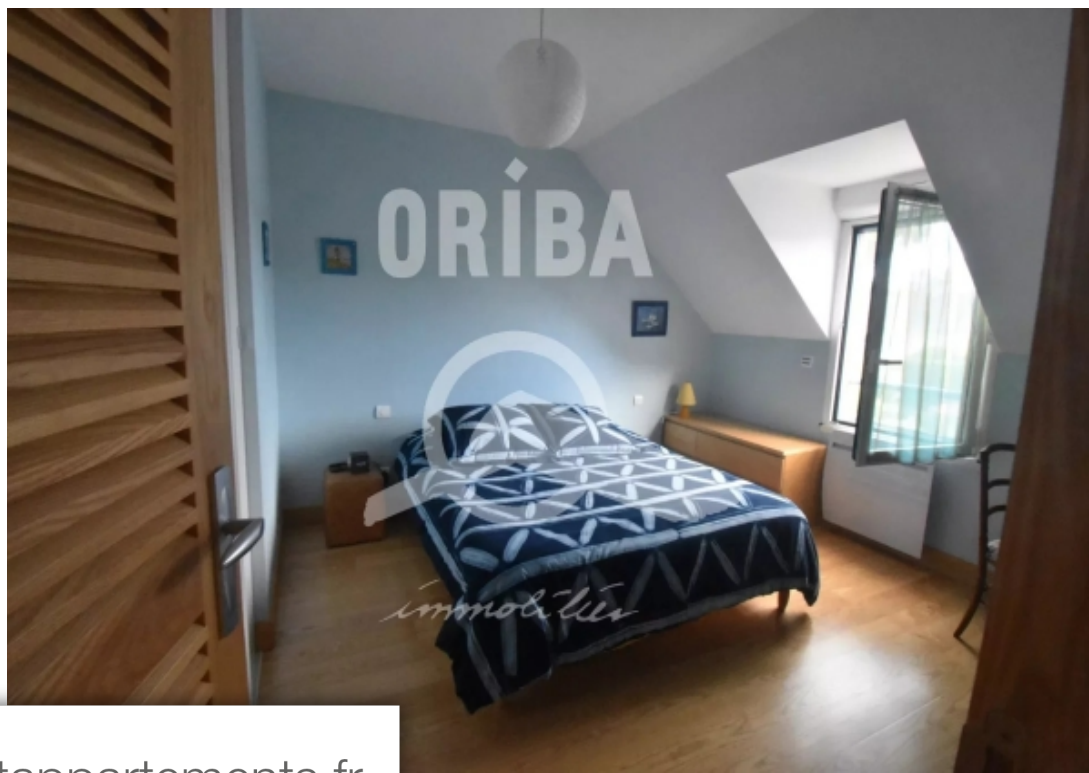

www.maisonsetappartements.fr