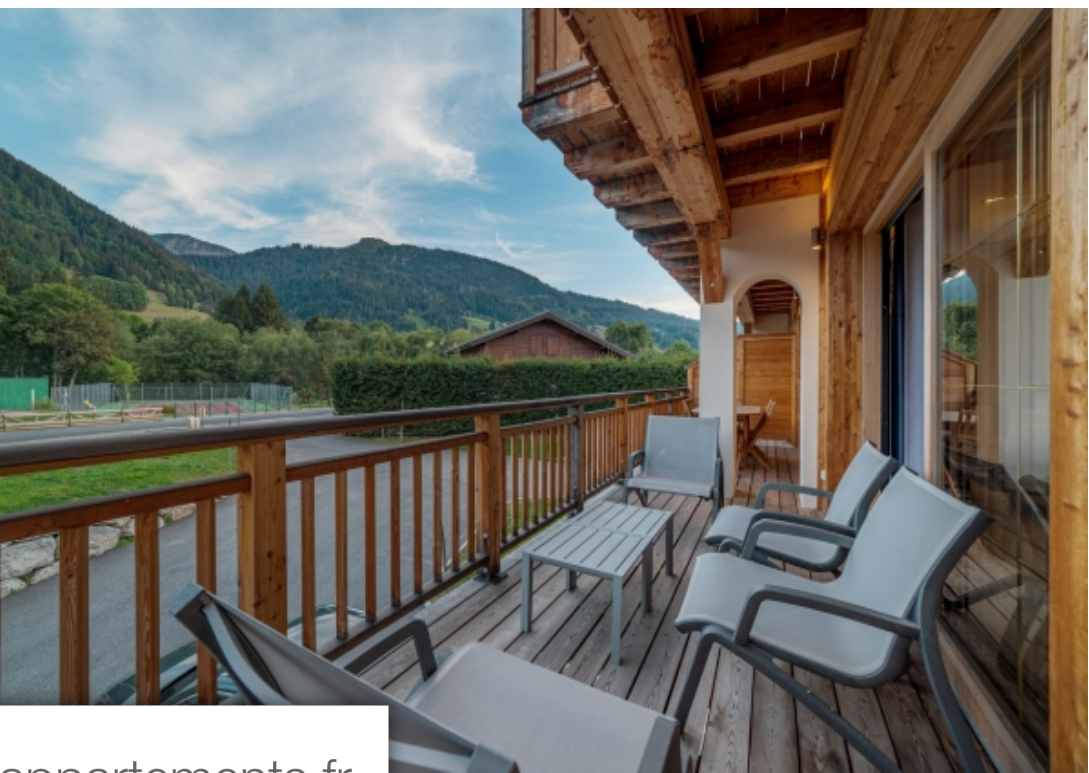

www.maisonsetappartements.fr