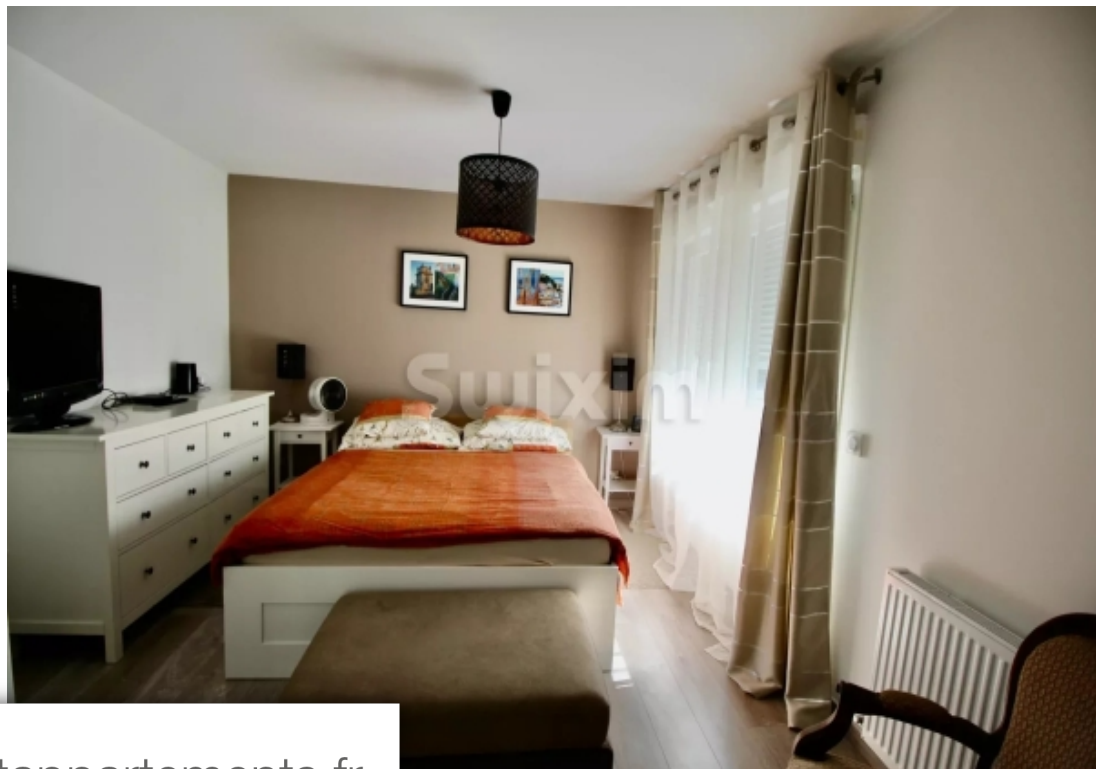

www.maisonsetappartements.fr