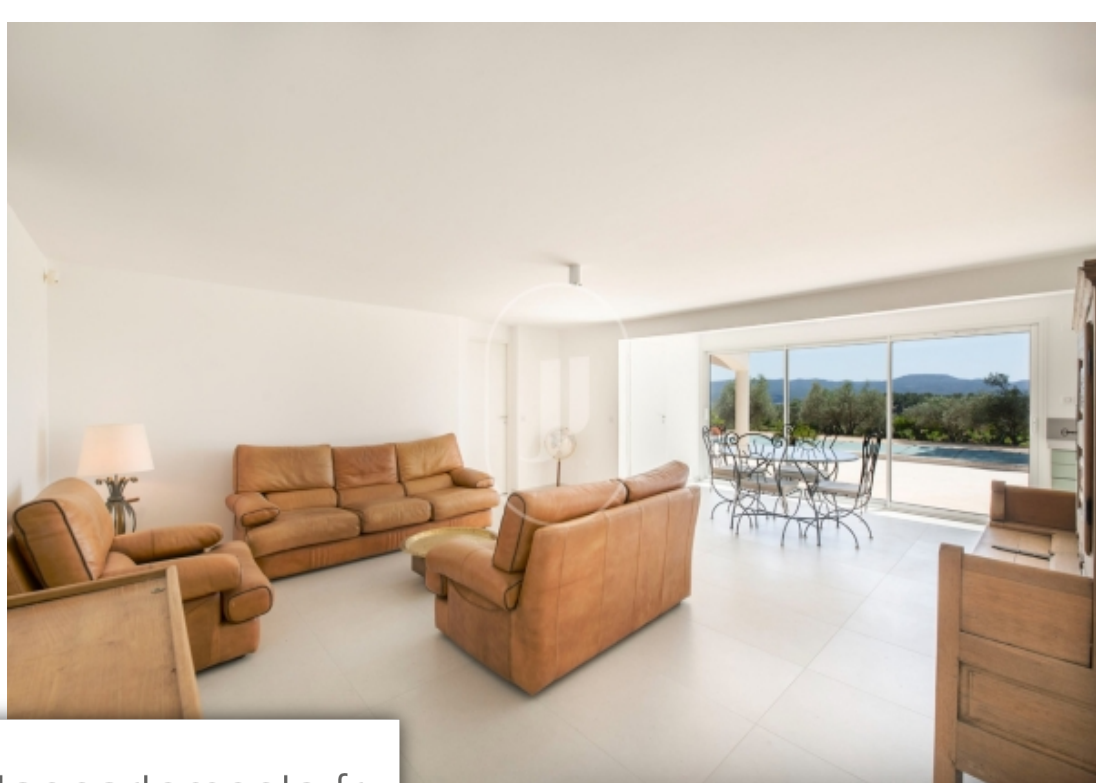

www.maisonsetappartements.fr