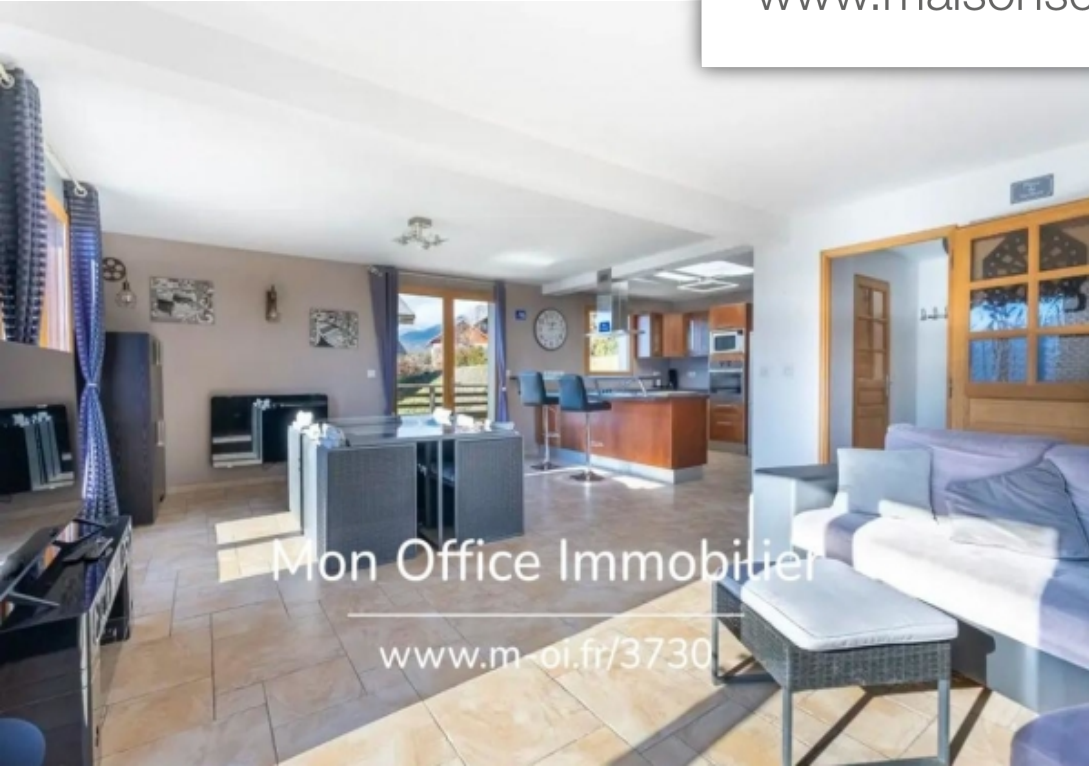

Mon Office Immobilier
www.m-oi.fr/3730