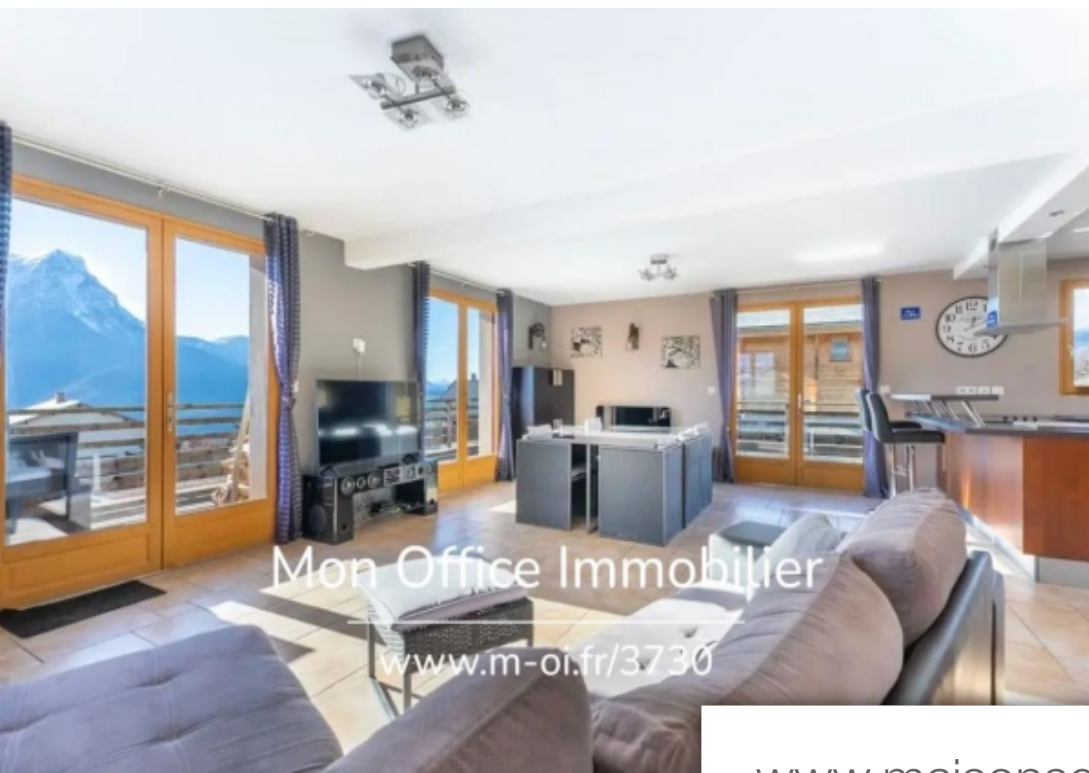

Mon Office Immobilier
www.m-oi.fr/3730