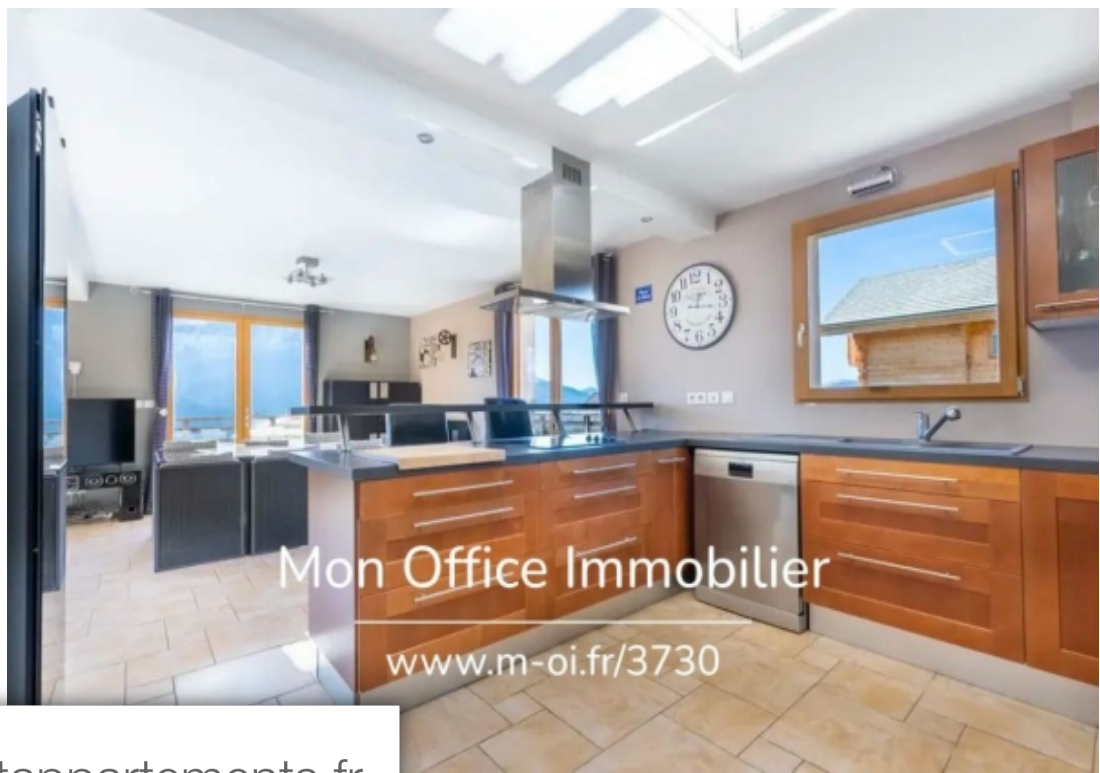

Mon Office Immobilier
www.m-oi.fr/3730

www.maisonsetappartements.fr