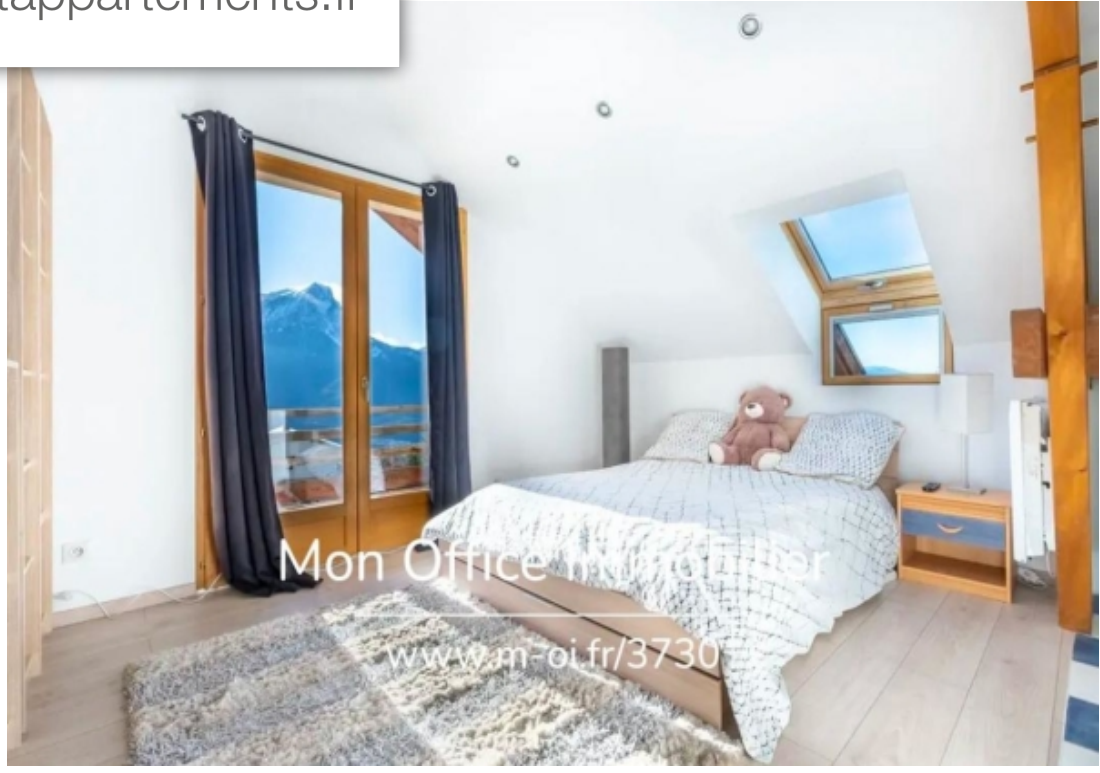

Mon Office Immobilier
www.m-oi.fr/3730