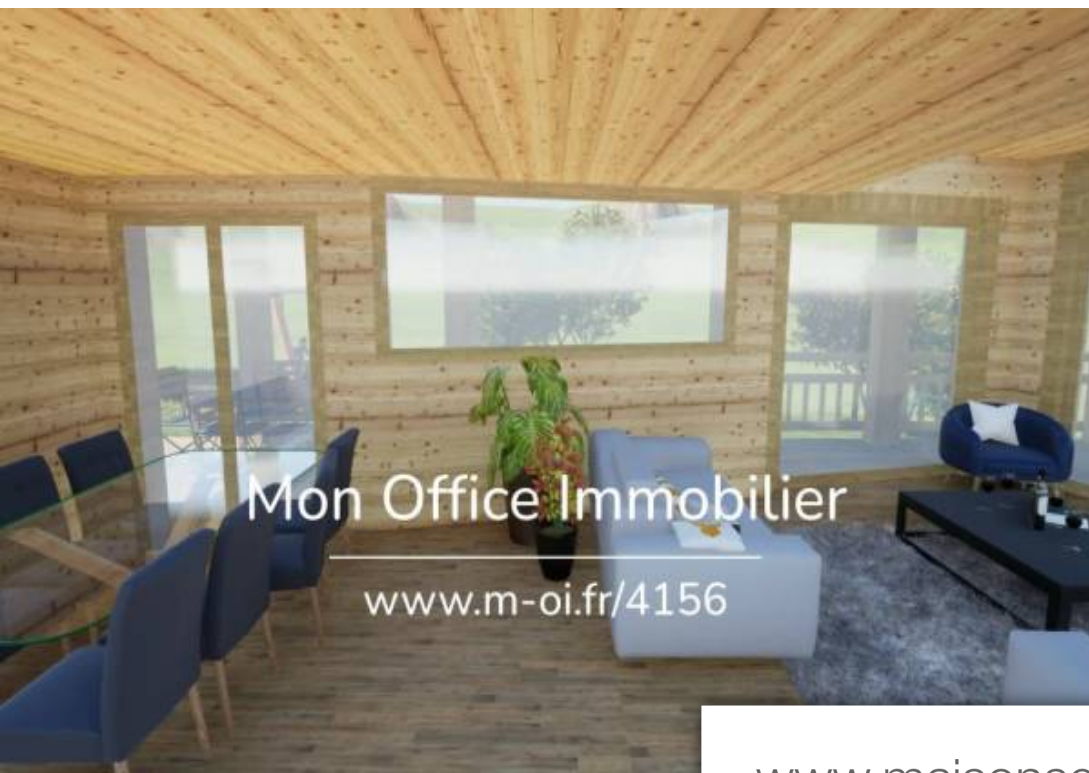

Mon Office Immobilier

www.m-oi.fr/4156